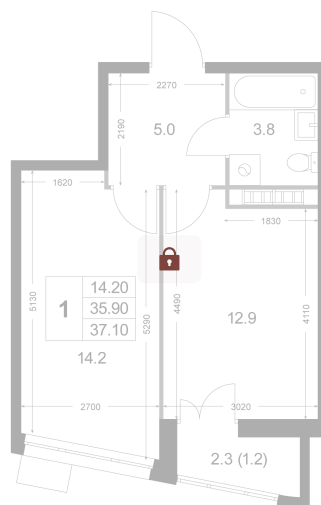

Номер: K176

1 комнатная 37.1 м²

Отсканируйте QR-код и
смотрите на сайте
legendakorenevo.ru

Цена по запросу

С лоджией

Корпус	Корпус 5	Этаж	8
Секция	2		

11.04.2026 08:58 (Мск)

Не является публичной офертой, цена может быть скорректирована. Информация взята с сайта «legendakorenevo.ru»

На этаже 8

1 комнатная 37.1 м²

11.04.2026 08:58 (Мск)

Не является публичной офертой, цена может быть скорректирована. Информация взята с сайта «legendakorenevo.ru»

На генплане Корпус 5

1 комнатная 37.1 м²

11.04.2026 08:58 (Мск)