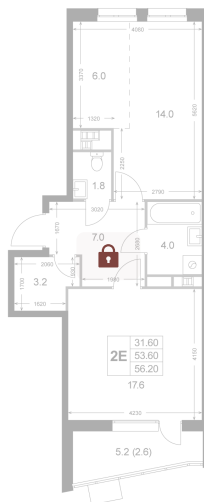

Номер: K63

2 комнатная 56.2 м²

Отсканируйте QR-код и
смотрите на сайте
legendakorenevo.ru

Цена по запросу

С лоджией

Кухня-гостиная

Корпус	Корпус 2	Этаж	7
Секция	1		

11.04.2026 07:25 (Мск)

Не является публичной офертой, цена может быть скорректирована. Информация взята с сайта «legendakorenevo.ru»

На этаже 7

2 комнатная 56.2 м²

11.04.2026 07:25 (Мск)

Не является публичной офертой, цена может быть скорректирована. Информация взята с сайта «legendakorenevo.ru»

На генплане Корпус 2

2 комнатная 56.2 м²

11.04.2026 07:25 (Мск)

Не является публичной офертой, цена может быть скорректирована. Информация взята с сайта «legendakorenevo.ru»