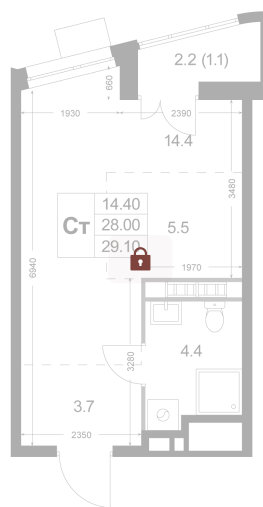

Номер: K248

Студия 29.1 м²

Отсканируйте QR-код и
смотрите на сайте
legendakorenevo.ru

Цена по запросу

С лоджией

Кухня-гостиная

Корпус	Корпус 3	Этаж	8
Секция	3		

11.04.2026 09:09 (Мск)

Не является публичной офертой, цена может быть скорректирована. Информация взята с сайта «legendakorenevo.ru»

На генплане Корпус 3

Студия 29.1 м²

11.04.2026 09:09 (Мск)

Не является публичной офертой, цена может быть скорректирована. Информация взята с сайта «legendakorenevo.ru»