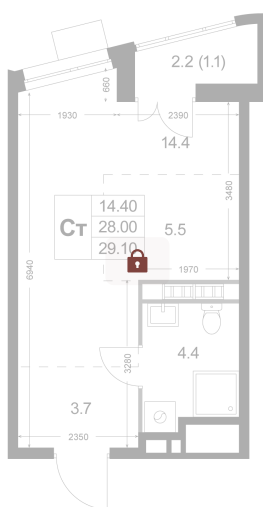

Номер: K248

# Студия 29.1 м<sup>2</sup>

Отсканируйте QR-код и  
смотрите на сайте  
legendakorenevo.ru

## Цена по запросу

С лоджией

Кухня-гостиная

Корпус	Корпус 3	Этаж	8
Секция	3		

11.04.2026 10:36 (Мск)

Не является публичной офертой, цена может быть скорректирована. Информация взята с сайта «legendakorenevo.ru»