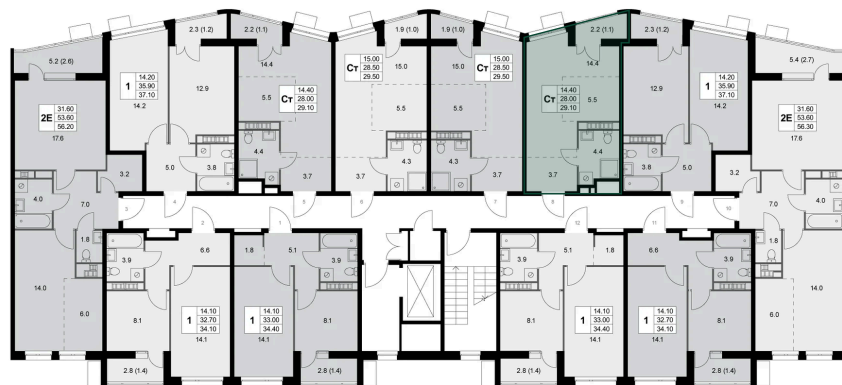

## Цена по запросу

С лоджией

Кухня-гостиная

Корпус	Корпус 3	Этаж	8
Секция	3		

11.04.2026 10:36 (Мск)

Не является публичной офертой, цена может быть скорректирована. Информация взята с сайта «legendakorenevo.ru»

# На этаже 8

Студия 29.1 м<sup>2</sup>

11.04.2026 10:36 (Мск)

Не является публичной офертой, цена может быть скорректирована. Информация взята с сайта «legendakorenevo.ru»

# На генплане Корпус 3

Студия 29.1 м<sup>2</sup>

11.04.2026 10:36 (Мск)

Не является публичной офертой, цена может быть скорректирована. Информация взята с сайта «legendakorenevo.ru»