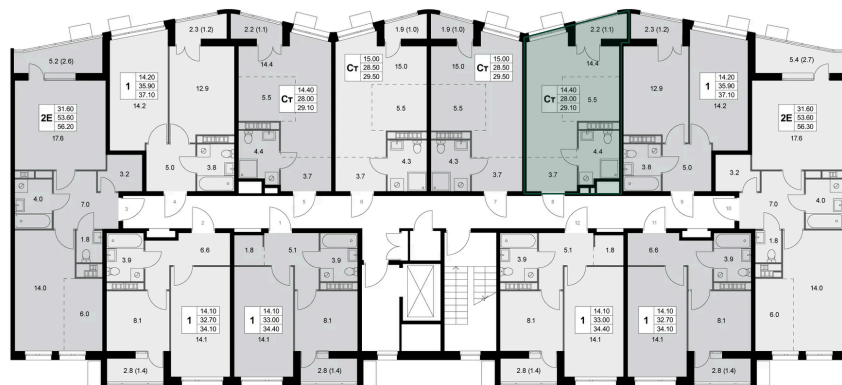

Номер: K248

Студия 28 м²

Отсканируйте QR-код и
смотрите на сайте
legendakorenevo.ru

Цена по запросу

С лоджией

Кухня-гостиная

Корпус	Корпус 3	Этаж	8
Секция	3		

10.06.2026 12:10 (Мск)

Не является публичной офертой, цена может быть скорректирована.
Информация взята с сайта «legendakorenevo.ru».

На этаже 8

Студия 28 м²

10.06.2026 12:10 (Мск)

Не является публичной офертой, цена может быть скорректирована.
Информация взята с сайта «legendakorenevo.ru».

На генплане Корпус 3

Студия 28 м²

10.06.2026 12:10 (Мск)

Не является публичной офертой, цена может быть скорректирована.
Информация взята с сайта «legendakorenevo.ru».