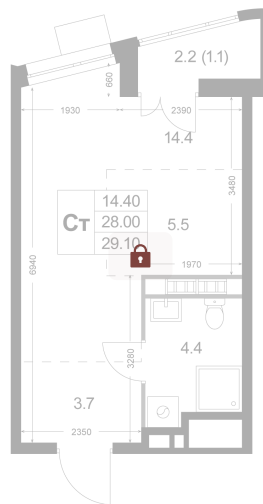

Номер: K248

Студия 28 м²

Отсканируйте QR-код и
смотрите на сайте
legendakorenevo.ru

Цена по запросу

С лоджией

Кухня-гостиная

Корпус	Корпус 3	Этаж	8
Секция	3		

10.06.2026 12:10 (Мск)

Не является публичной офертой, цена может быть скорректирована.
Информация взята с сайта «legendakorenevo.ru».

На этаже 8

Студия 28 м²

10.06.2026 12:10 (Мск)

Не является публичной офертой, цена может быть скорректирована.
Информация взята с сайта «legendakorenevo.ru».

На генплане Корпус 3

Студия 28 м²

10.06.2026 12:10 (Мск)

Не является публичной офертой, цена может быть скорректирована.
Информация взята с сайта «legendakorenevo.ru».