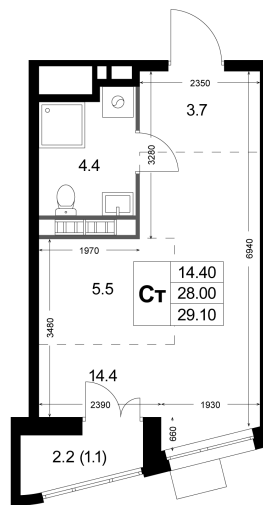

Номер: К32

# Студия 29.1 м<sup>2</sup>

Отсканируйте QR-код  
и смотрите на сайте  
legendakorenevo.ru

## 7 331 163 руб.

В ипотеку от 31 445 руб.

Чистовая отделка

Во двор

С лоджией

Кухня-гостиная

Корпус	Корпус 4	Этаж	4
Секция	1		

Адрес офиса продаж