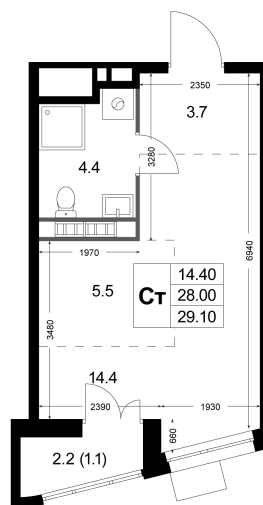

Номер: К32

Студия 28 м²

Отсканируйте QR-код и
смотрите на сайте
legendakorenevo.ru

8 448 000 руб.

В ипотеку от 40 426 руб.

С лоджией

Кухня-гостиная

Корпус	Корпус 4	Этаж	4
Секция	1		

22.05.2026 00:46 (Мск)

Не является публичной офертой, цена может быть скорректирована.
Информация взята с сайта «legendakorenevo.ru».