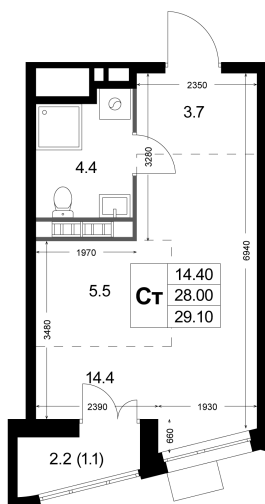

Номер: K32

Студия 29.1 м²

Отсканируйте QR-код
и смотрите на сайте
legendakorenevo.ru

7 374 813 руб.

В ипотеку от 23 909 руб.

100% Оплата

Во двор

С лоджией

Кухня-гостиная

Корпус

Корпус 4

Этаж

4

Секция

1

23.11.2024, 11:27

Не является публичной офертой, цена может быть скорректирована. Информация взята с сайта «legendakorenevo.ru»

На генплане Корпус 4

Студия 29.1 м²

23.11.2024, 11:27

Не является публичной офертой, цена может быть скорректирована. Информация взята с сайта «legendakorenevo.ru»