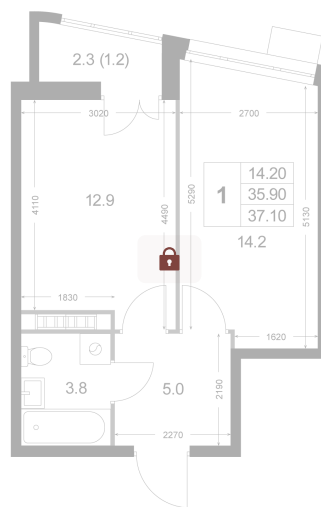

Номер: K141

1 комнатная 35.9 м²

Отсканируйте QR-код и
смотрите на сайте
legendakorenevo.ru

Цена по запросу

С лоджией

Корпус	Корпус 3	Этаж	6
Секция	2		

27.06.2026 20:34 (Мск)

Не является публичной офертой, цена может быть скорректирована.
Информация взята с сайта «legendakorenevo.ru».

На этаже 6

1 комнатная 35.9 м²

27.06.2026 20:34 (Мск)

Не является публичной офертой, цена может быть скорректирована.
Информация взята с сайта «legendakorenevo.ru».

На генплане Корпус 3

1 комнатная 35.9 м²