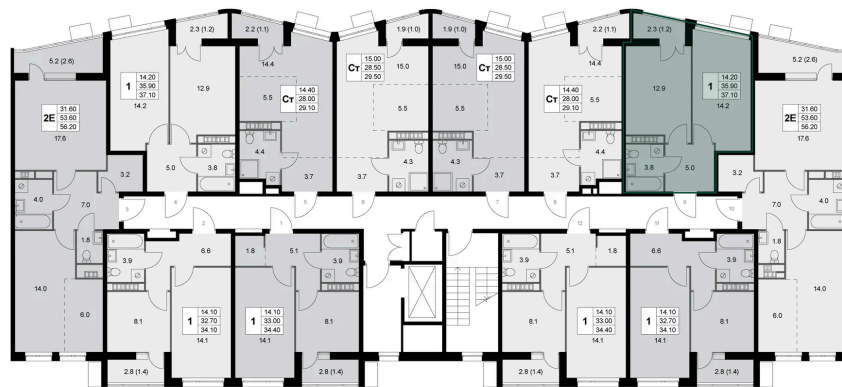

Номер: K141

1 комнатная 35.9 м²

Отсканируйте QR-код и
смотрите на сайте
legendakorenevo.ru

Цена по запросу

С лоджией

Корпус	Корпус 3	Этаж	6
Секция	2		

27.06.2026 20:34 (Мск)

Не является публичной офертой, цена может быть скорректирована.
Информация взята с сайта «legendakorenevo.ru».

На этаже 6

1 комнатная 35.9 м²

27.06.2026 20:34 (Мск)

Не является публичной офертой, цена может быть скорректирована.
Информация взята с сайта «legendakorenevo.ru».

На генплане Корпус 3

1 комнатная 35.9 м²