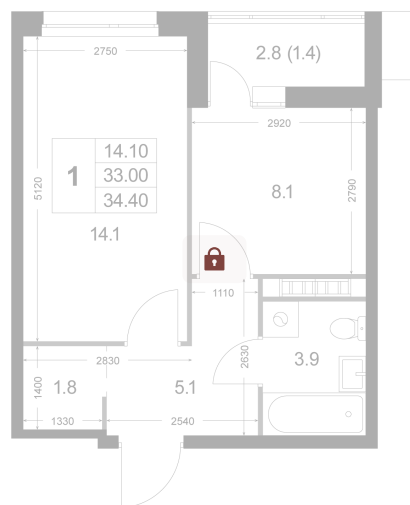

Номер: K143

1 комнатная 33 м²

Отсканируйте QR-код и
смотрите на сайте
legendakorenevo.ru

Цена по запросу

С лоджией

Корпус	Корпус 5	Этаж	5
Секция	2		

31.05.2026 01:21 (Мск)

Не является публичной офертой, цена может быть скорректирована.
Информация взята с сайта «legendakorenevo.ru».

На этаже 5

1 комнатная 33 м²

31.05.2026 01:21 (Мск)

Не является публичной офертой, цена может быть скорректирована.
Информация взята с сайта «legendakorenevo.ru».

На генплане Корпус 5

1 комнатная 33 м²

31.05.2026 01:21 (Мск)