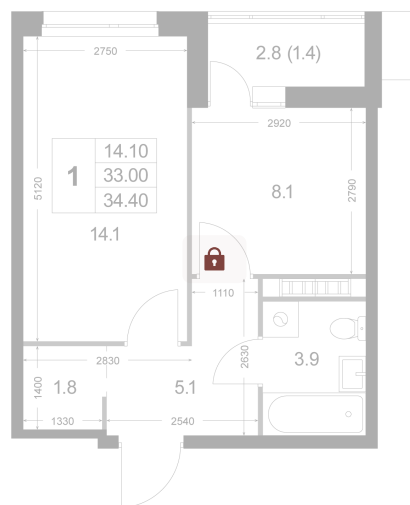

Номер: K143

1 комнатная 34.4 м²

Отсканируйте QR-код и
смотрите на сайте
legendakorenevo.ruк.5
1 2

Цена по запросу

С лоджией

Корпус	Корпус 5	Этаж	5
Секция	2		

11.04.2026 08:58 (Мск)

Не является публичной офертой, цена может быть скорректирована. Информация взята с сайта «legendakorenevo.ru»

На этаже 5

1 комнатная 34.4 м²

11.04.2026 08:58 (Мск)

Не является публичной офертой, цена может быть скорректирована. Информация взята с сайта «legendakorenevo.ru»

На генплане Корпус 5

1 комнатная 34.4 м²

11.04.2026 08:58 (Мск)