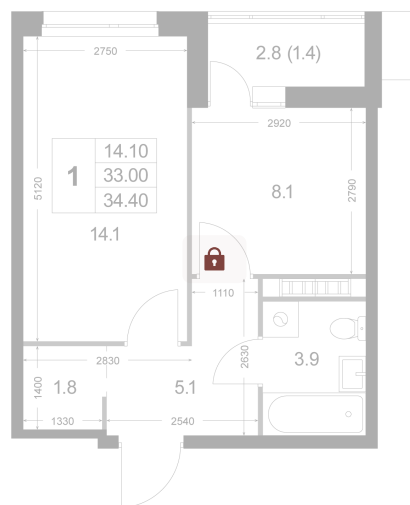

Номер: K143

1 комнатная 34.4 м²

Отсканируйте QR-код и
смотрите на сайте
legendakorenevo.ruк.5
1 2

Цена по запросу

С лоджией

Корпус	Корпус 5	Этаж	5
Секция	2		

11.04.2026 07:28 (Мск)

Не является публичной офертой, цена может быть скорректирована. Информация взята с сайта «legendakorenevo.ru»

На этаже 5

1 комнатная 34.4 м²

11.04.2026 07:28 (Мск)

Не является публичной офертой, цена может быть скорректирована. Информация взята с сайта «legendakorenevo.ru»

На генплане Корпус 5

1 комнатная 34.4 м²

11.04.2026 07:28 (Мск)