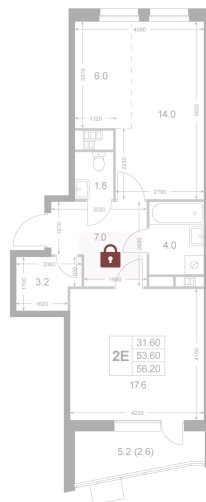

Номер: K27

2 комнатная 56.2 м²

Отсканируйте QR-код и
смотрите на сайте
legendakorenevo.ru

Цена по запросу

С лоджией

Кухня-гостиная

Корпус	Корпус 4	Этаж	4
Секция	1		

11.04.2026 07:12 (Мск)

Не является публичной офертой, цена может быть скорректирована. Информация взята с сайта «legendakorenevo.ru»

На этаже 4

2 комнатная 56.2 м²

11.04.2026 07:12 (Мск)

Не является публичной офертой, цена может быть скорректирована. Информация взята с сайта «legendakorenevo.ru»

На генплане Корпус 4

2 комнатная 56.2 м²

11.04.2026 07:12 (Мск)

Не является публичной офертой, цена может быть скорректирована. Информация взята с сайта «legendakorenevo.ru»