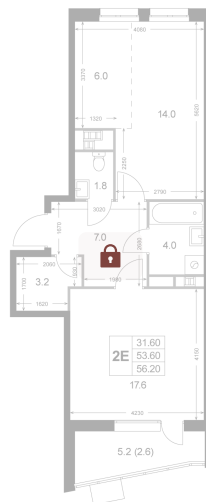

Номер: K27

2 комнатная 53.6 м²

Отсканируйте QR-код и
смотрите на сайте
legendakorenevo.ru

Цена по запросу

С лоджией

Кухня-гостиная

Корпус	Корпус 4	Этаж	4
Секция	1		

30.05.2026 20:20 (Мск)Не является публичной офертой, цена может быть скорректирована.
Информация взята с сайта «legendakorenevo.ru».

На этаже 4

2 комнатная 53.6 м²

30.05.2026 20:20 (Мск)

Не является публичной офертой, цена может быть скорректирована.
Информация взята с сайта «legendakorenevo.ru».

На генплане Корпус 4

2 комнатная 53.6 м²