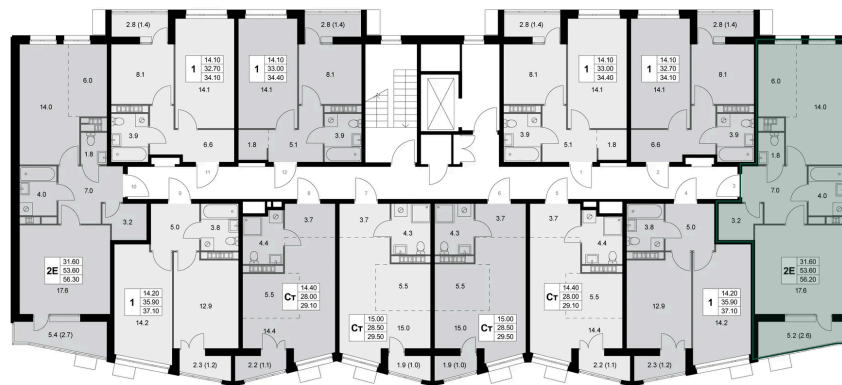

Номер: K27

2 комнатная 56.2 м²

Отсканируйте QR-код и
смотрите на сайте
legendakorenevo.ru

Цена по запросу

С лоджией

Кухня-гостиная

Корпус	Корпус 4	Этаж	4
Секция	1		

11.04.2026 07:12 (Мск)

Не является публичной офертой, цена может быть скорректирована. Информация взята с сайта «legendakorenevo.ru»

На этаже 4

2 комнатная 56.2 м²

11.04.2026 07:12 (Мск)

Не является публичной офертой, цена может быть скорректирована. Информация взята с сайта «legendakorenevo.ru»

На генплане Корпус 4

2 комнатная 56.2 м²

11.04.2026 07:12 (Мск)

Не является публичной офертой, цена может быть скорректирована. Информация взята с сайта «legendakorenevo.ru»