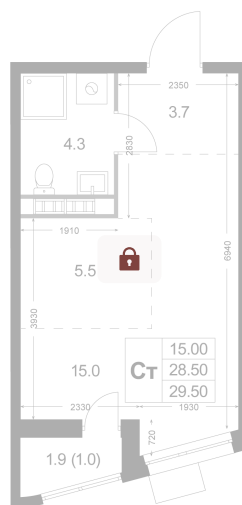

Номер: K161

# Студия 28.5 м<sup>2</sup>

Отсканируйте QR-код и  
смотрите на сайте  
legendakorenevo.ru

## Цена по запросу

С лоджией

Кухня-гостиная

Корпус	Корпус 5	Этаж	7
Секция	2		

26.05.2026 13:09 (Мск)

Не является публичной офертой, цена может быть скорректирована.  
Информация взята с сайта «legendakorenevo.ru».

# На генплане Корпус 5

Студия 28.5 м<sup>2</sup>

26.05.2026 13:09 (Мск)

Не является публичной офертой, цена может быть скорректирована.  
Информация взята с сайта «legendakorenevo.ru».