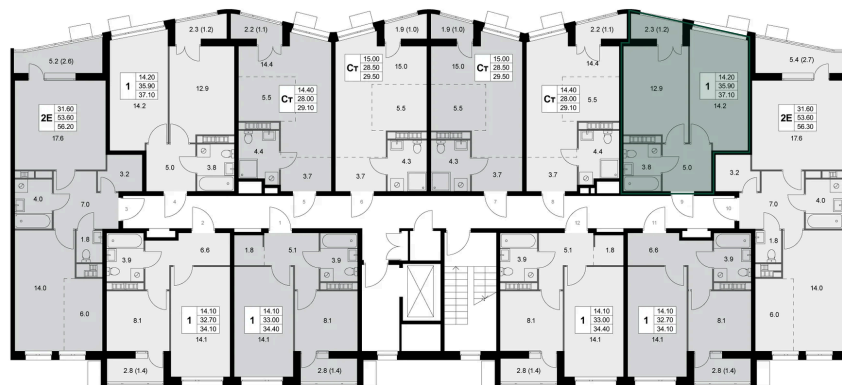

На этаже 4

1 комнатная 35.9 м<sup>2</sup>

10.07.2026 13:04 (Мск)

Не является публичной офертой, цена может быть скорректирована.  
Информация взята с сайта «legendakorenevo.ru».

# На генплане Корпус 3

1 комнатная 35.9 м<sup>2</sup>

10.07.2026 13:04 (Мск)

Не является публичной офертой, цена может быть скорректирована.  
Информация взята с сайта «legendakorenevo.ru».