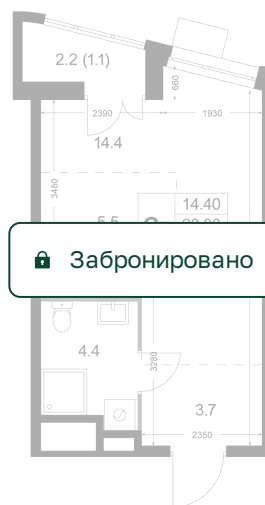

## Цена по запросу

С лоджией

Кухня-гостиная

Европланировка

Корпус	Корпус 4	Этаж	7
Секция	2		

11.07.2026 20:07 (Мск)

Не является публичной офертой, цена может быть скорректирована.  
Информация взята с сайта «legendakorenevo.ru».