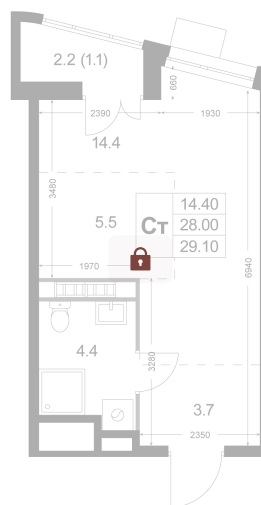

Номер: K149

Студия 28 м²

Отсканируйте QR-код и
смотрите на сайте
legendakorenevo.ru

Цена по запросу

С лоджией

Кухня-гостиная

Корпус	Корпус 4	Этаж	7
Секция	2		

26.05.2026 16:13 (Мск)

Не является публичной офертой, цена может быть скорректирована.
Информация взята с сайта «legendakorenevo.ru».

На этаже 7

Студия 28 м²

26.05.2026 16:13 (Мск)

Не является публичной офертой, цена может быть скорректирована.
Информация взята с сайта «legendakorenevo.ru».

На генплане Корпус 4

Студия 28 м²

26.05.2026 16:13 (Мск)

Не является публичной офертой, цена может быть скорректирована.
Информация взята с сайта «legendakorenevo.ru».