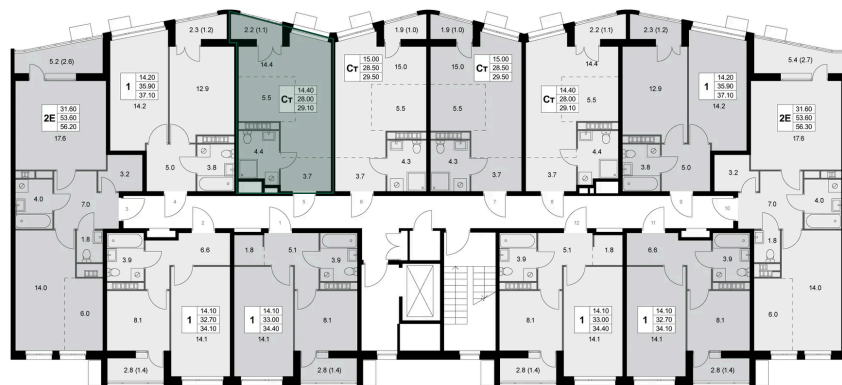

Номер: K149

Студия 28 м²

Отсканируйте QR-код и
смотрите на сайте
legendakorenevo.ru

Цена по запросу

С лоджией

Кухня-гостиная

Корпус	Корпус 4	Этаж	7
Секция	2		

26.05.2026 16:13 (Мск)

Не является публичной офертой, цена может быть скорректирована.
Информация взята с сайта «legendakorenevo.ru».

На этаже 7

Студия 28 м²

26.05.2026 16:13 (Мск)

Не является публичной офертой, цена может быть скорректирована.
Информация взята с сайта «legendakorenevo.ru».

На генплане Корпус 4

Студия 28 м²

26.05.2026 16:13 (Мск)

Не является публичной офертой, цена может быть скорректирована.
Информация взята с сайта «legendakorenevo.ru».