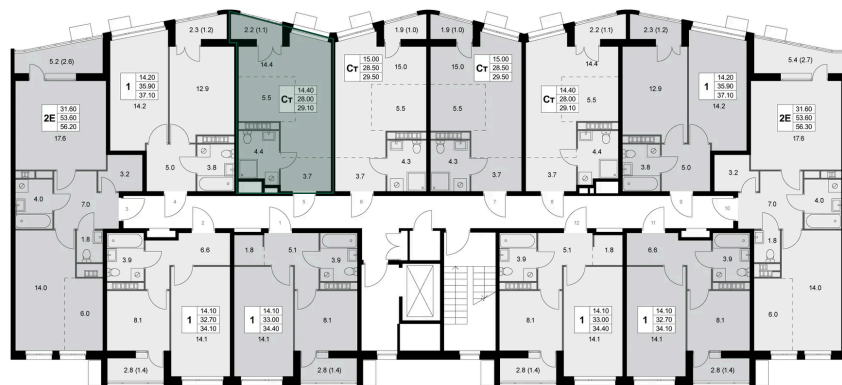

На этаже 7

Студия 28 м²

26.05.2026 16:13 (Мск)

Не является публичной офертой, цена может быть скорректирована.
Информация взята с сайта «legendakorenevo.ru».