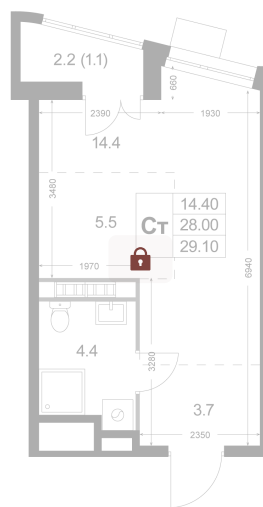

Номер: K149

Студия 29.1 м²

Отсканируйте QR-код и
смотрите на сайте
legendakorenevo.ruк.4
1 2

Цена по запросу

С лоджией

Кухня-гостиная

Корпус	Корпус 4	Этаж	7
Секция	2		

11.04.2026 13:53 (Мск)

Не является публичной офертой, цена может быть скорректирована. Информация взята с сайта «legendakorenevo.ru»

На этаже 7

Студия 29.1 м²

11.04.2026 13:53 (Мск)

Не является публичной офертой, цена может быть скорректирована. Информация взята с сайта «legendakorenevo.ru»

На генплане Корпус 4

Студия 29.1 м²

11.04.2026 13:53 (Мск)

Не является публичной офертой, цена может быть скорректирована. Информация взята с сайта «legendakorenevo.ru»