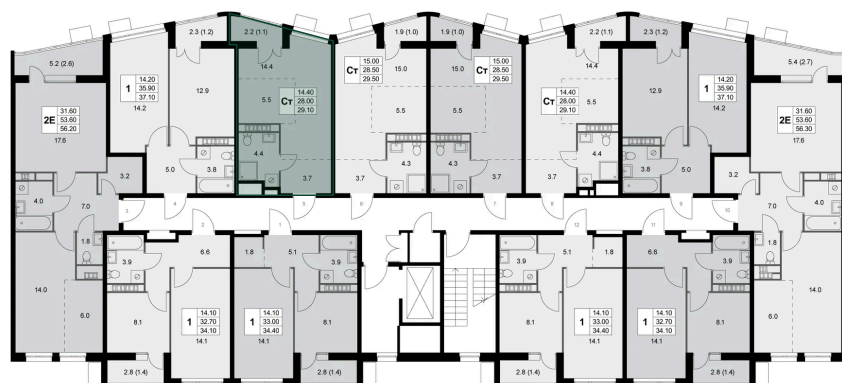

Номер: K149

Студия 29.1 м²

Отсканируйте QR-код и
смотрите на сайте
legendakorenevo.ruк.4
1 2

Цена по запросу

С лоджией

Кухня-гостиная

Корпус	Корпус 4	Этаж	7
Секция	2		

11.04.2026 13:53 (Мск)

Не является публичной офертой, цена может быть скорректирована. Информация взята с сайта «legendakorenevo.ru»

На этаже 7

Студия 29.1 м²

11.04.2026 13:53 (Мск)

Не является публичной офертой, цена может быть скорректирована. Информация взята с сайта «legendakorenevo.ru»

На генплане Корпус 4

Студия 29.1 м²

11.04.2026 13:53 (Мск)

Не является публичной офертой, цена может быть скорректирована. Информация взята с сайта «legendakorenevo.ru»