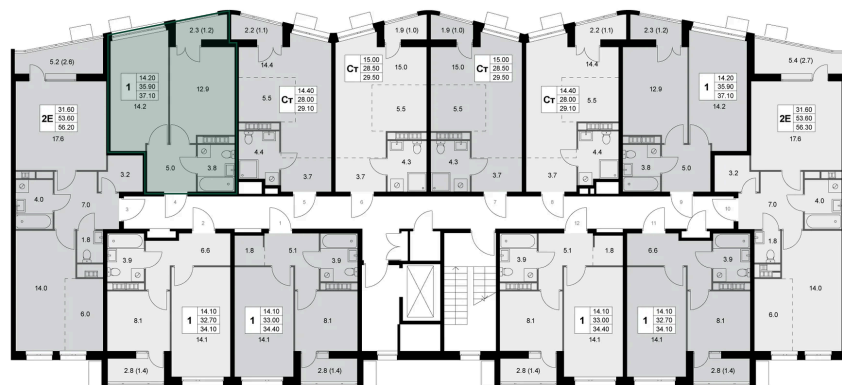

На этаже 4

1 комнатная 35.8 м²

10.07.2026 10:27 (Мск)

Не является публичной офертой, цена может быть скорректирована.
Информация взята с сайта «legendakorenevo.ru».

На генплане Корпус 2

1 комнатная 35.8 м²