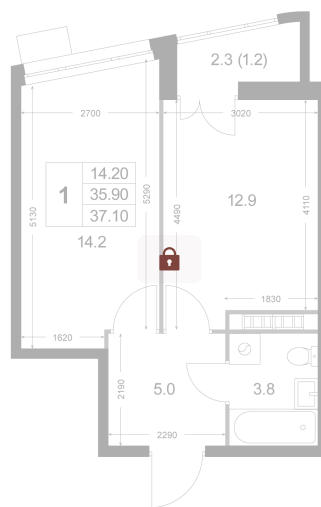

Номер: K112

# 1 комнатная 37.1 м<sup>2</sup>

Отсканируйте QR-код и  
смотрите на сайте  
legendakorenevo.ru