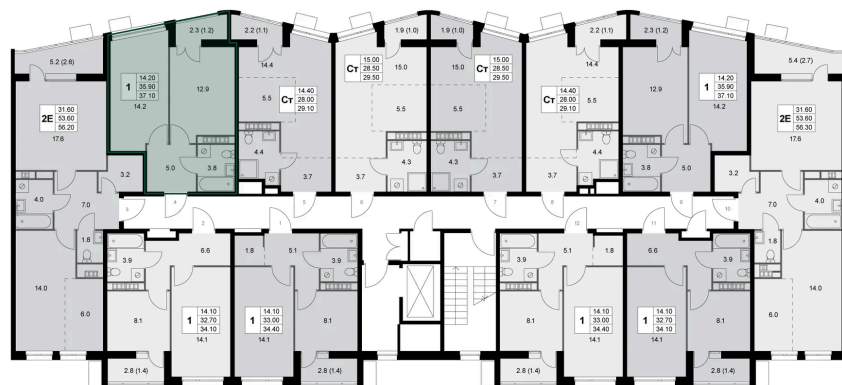

# 1 комнатная 37.1 м<sup>2</sup>

Отсканируйте QR-код и  
смотрите на сайте  
legendakorenevo.ru

## Цена по запросу

С лоджией

Корпус	Корпус 2	Этаж	4
Секция	2		

14.04.2026 10:40 (Мск)

Не является публичной офертой, цена может быть скорректирована. Информация взята с сайта «legendakorenevo.ru»

# На этаже 4

1 комнатная 37.1 м<sup>2</sup>

14.04.2026 10:40 (Мск)

Не является публичной офертой, цена может быть скорректирована. Информация взята с сайта «legendakorenevo.ru»

# На генплане Корпус 2

1 комнатная 37.1 м<sup>2</sup>

14.04.2026 10:40 (Мск)

Не является публичной офертой, цена может быть скорректирована. Информация взята с сайта «legendakorenevo.ru»