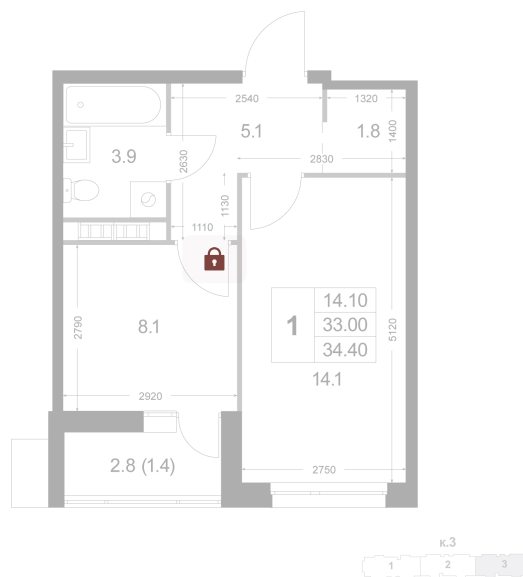

Номер: K216

# 1 комнатная 33 м<sup>2</sup>

Отсканируйте QR-код и  
смотрите на сайте  
legendakorenevo.ru