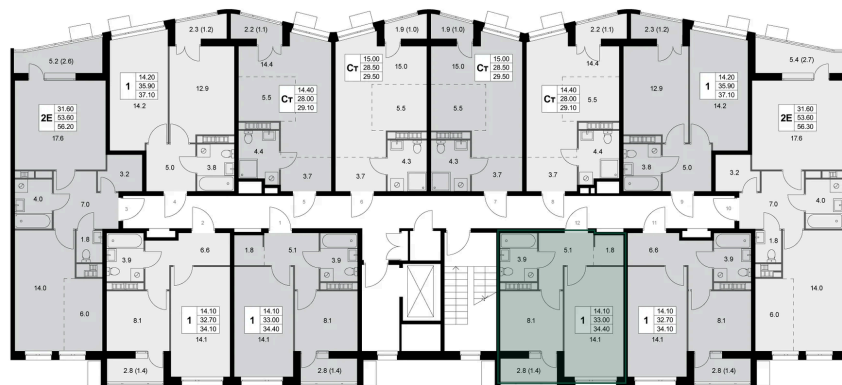

# 1 комнатная 33 м<sup>2</sup>

Отсканируйте QR-код и  
смотрите на сайте  
legendakorenevo.ru

## Цена по запросу

С лоджией

Корпус	Корпус 3	Этаж	5
Секция	3		

26.05.2026 09:56 (Мск)

Не является публичной офертой, цена может быть скорректирована.  
Информация взята с сайта «legendakorenevo.ru».

# На этаже 5

1 комнатная 33 м<sup>2</sup>

26.05.2026 09:56 (Мск)

Не является публичной офертой, цена может быть скорректирована.  
Информация взята с сайта «legendakorenevo.ru».

# На генплане Корпус 3

1 комнатная 33 м<sup>2</sup>

26.05.2026 09:56 (Мск)

Не является публичной офертой, цена может быть скорректирована.  
Информация взята с сайта «legendakorenevo.ru».