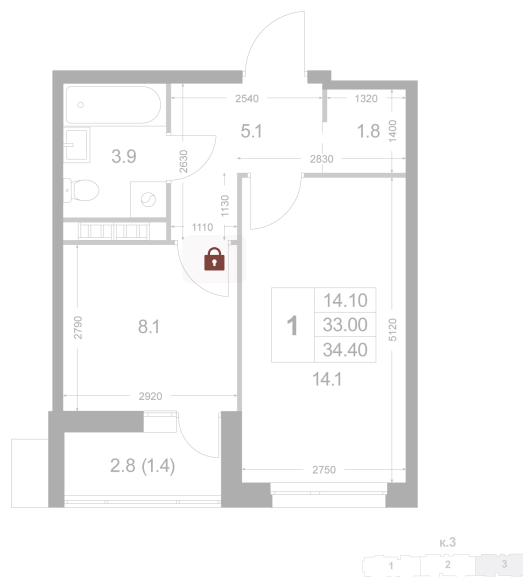

Номер: K216

1 комнатная 34.4 м²

Отсканируйте QR-код и
смотрите на сайте
legendakorenevo.ru

Цена по запросу

С лоджией

Корпус	Корпус 3	Этаж	5
Секция	3		

11.04.2026 07:22 (Мск)

Не является публичной офертой, цена может быть скорректирована. Информация взята с сайта «legendakorenevo.ru»

На этаже 5

1 комнатная 34.4 м²

11.04.2026 07:22 (Мск)

Не является публичной офертой, цена может быть скорректирована. Информация взята с сайта «legendakorenevo.ru»

На генплане Корпус 3

1 комнатная 34.4 м²

11.04.2026 07:22 (Мск)