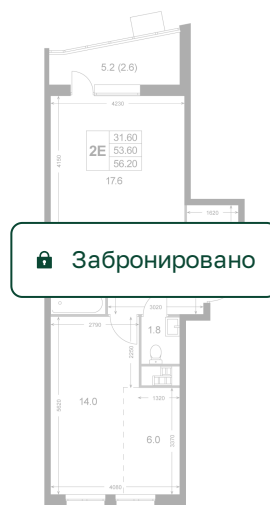

Номер: K207

2 комнатная 53.7 м²

Отсканируйте QR-код и
смотрите на сайте
legendakorenevo.ru

Цена по запросу

С лоджией

Кухня-гостиная

Европланировка

Гардеробная

Корпус	Корпус 3	Этаж	5
Секция	3		

11.07.2026 14:01 (Мск)

Не является публичной офертой, цена может быть скорректирована.
Информация взята с сайта «legendakorenevo.ru».

На генплане Корпус 3

2 комнатная 53.7 м²