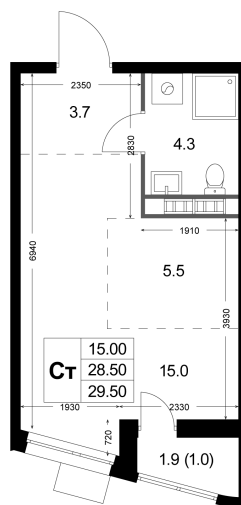

Номер: K55

Студия 29.5 м²Отсканируйте QR-код и
смотрите на сайте
legendakorenevo.ru

8 555 000 руб.

В ипотеку от 40 939 руб.

С лоджией

Кухня-гостиная

Корпус	Корпус 3	Этаж	6
Секция	1		

11.04.2026 07:17 (Мск)

Не является публичной офертой, цена может быть скорректирована. Информация взята с сайта «legendakorenevo.ru»

На генплане Корпус 3

Студия 29.5 м²

11.04.2026 07:17 (Мск)

Не является публичной офертой, цена может быть скорректирована. Информация взята с сайта «legendakorenevo.ru»