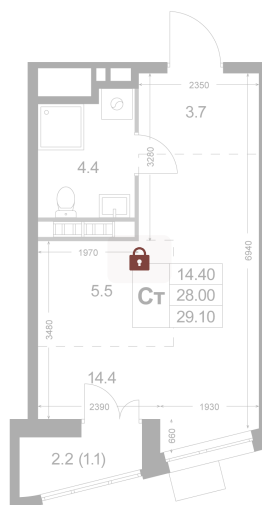

Номер: К32

Студия 29.1 м²

Отсканируйте QR-код и
смотрите на сайте
legendakorenevo.ru

Цена по запросу

С лоджией

Кухня-гостиная

Корпус	Корпус 3	Этаж	4
Секция	1		

11.04.2026 08:55 (Мск)

Не является публичной офертой, цена может быть скорректирована. Информация взята с сайта «legendakorenevo.ru»

На генплане Корпус 3

Студия 29.1 м²

11.04.2026 08:55 (Мск)

Не является публичной офертой, цена может быть скорректирована. Информация взята с сайта «legendakorenevo.ru»