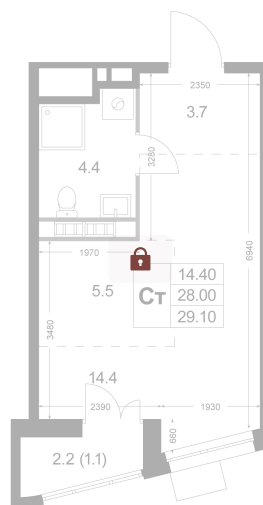

Номер: К32

# Студия 28 м<sup>2</sup>

Отсканируйте QR-код и  
смотрите на сайте  
legendakorenevo.ru

## Цена по запросу

С лоджией

Кухня-гостиная

Корпус	Корпус 3	Этаж	4
Секция	1		

30.05.2026 20:15 (Мск)

Не является публичной офертой, цена может быть скорректирована.  
Информация взята с сайта «legendakorenevo.ru».