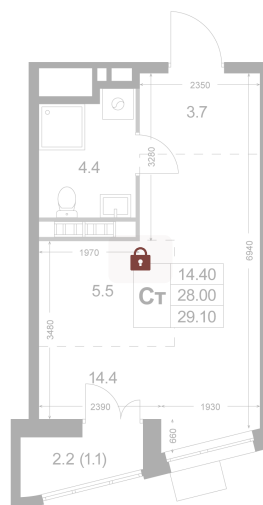

Номер: К32

Студия 29.1 м²

Отсканируйте QR-код и
смотрите на сайте
legendakorenevo.ru

Цена по запросу

С лоджией

Кухня-гостиная

| | | | |
|--------|----------|------|---|
| Корпус | Корпус 3 | Этаж | 4 |
| Секция | 1 | | |

11.04.2026 07:18 (Мск)

Не является публичной офертой, цена может быть скорректирована. Информация взята с сайта «legendakorenevo.ru»

На генплане Корпус 3

Студия 29.1 м²

11.04.2026 07:18 (Мск)

Не является публичной офертой, цена может быть скорректирована. Информация взята с сайта «legendakorenevo.ru»