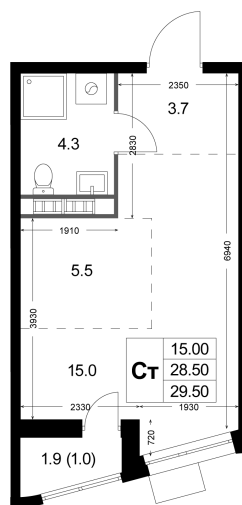

Номер: K18

Студия 29.5 м²

Отсканируйте QR-код и
смотрите на сайте
legendakorenevo.ru

8 555 000 руб.

В ипотеку от 40 939 руб.

С лоджией

Кухня-гостиная

Корпус

Корпус 4

Этаж

3

Секция

1

20.04.2026 05:03 (Мск)

Не является публичной офертой, цена может быть скорректирована. Информация взята с сайта «legendakorenevo.ru»

На генплане Корпус 4

Студия 29.5 м²

20.04.2026 05:03 (Мск)

Не является публичной офертой, цена может быть скорректирована. Информация взята с сайта «legendakorenevo.ru»