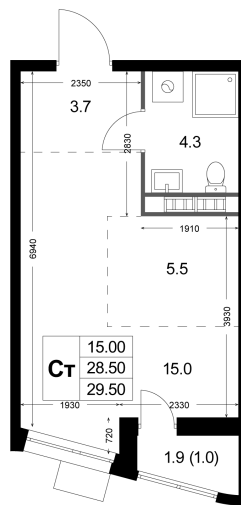

Номер: K138

Студия 29.5 м²

Отсканируйте QR-код
и смотрите на сайте
legendakorenevo.ru

6 108 270 руб.

В ипотеку от 24 729 руб.

Рассрочка 5% без удорожания

Во двор

С лоджией

Кухня-гостиная

Корпус	Корпус 5	Этаж	5
Секция	2		

Адрес офиса продаж

Московская обл, г Люберцы, дп Красково, ул
Лорха, д 11

05.02.2025 13:48 (Мск)

Не является публичной офертой, цена может быть
скорректирована. Информация взята с сайта
«legendakorenevo.ru»

На этаже 5

Студия 29.5 м²

Адрес офиса продаж

Московская обл, г Люберцы, дп Красково, ул
Лорха, д 11

05.02.2025 13:48 (Мск)

Не является публичной офертой, цена может быть
скорректирована. Информация взята с сайта
«legendakorenevo.ru»

На генплане Корпус 5

Студия 29.5 м²

Адрес офиса продаж

Московская обл, г Люберцы, дп Красково, ул
Лорха, д 11

05.02.2025 13:48 (Мск)

Не является публичной офертой, цена может быть
скорректирована. Информация взята с сайта
«legendakorenevo.ru»