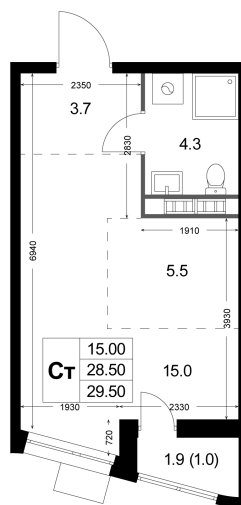

Номер: K138

Студия 28.5 м²

Отсканируйте QR-код и
смотрите на сайте
legendakorenevo.ru

8 678 000 руб.

В ипотеку от 41 527 руб.

С лоджией

Кухня-гостиная

Корпус	Корпус 5	Этаж	5
Секция	2		

30.05.2026 23:24 (Мск)Не является публичной офертой, цена может быть скорректирована.
Информация взята с сайта «legendakorenevo.ru».

На генплане Корпус 5

Студия 28.5 м²

30.05.2026 23:24 (Мск)

Не является публичной офертой, цена может быть скорректирована.
Информация взята с сайта «legendakorenevo.ru».