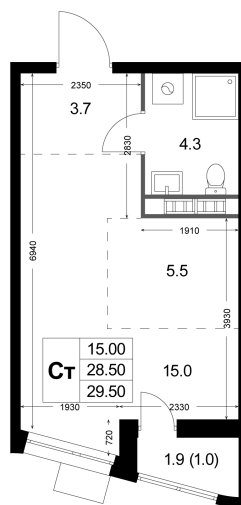

Номер: K138

Студия 29.5 м<sup>2</sup>Отсканируйте QR-код и  
смотрите на сайте  
legendakorenevo.ru

6 578 500 руб.

В ипотеку от 31 480 руб.

С лоджией

Кухня-гостиная

Корпус

Корпус 5

# На этаже 5

Студия 29.5 м<sup>2</sup>

08.04.2026 08:07 (Мск)

Не является публичной офертой, цена может быть скорректирована. Информация взята с сайта «legendakorenevo.ru»

# На генплане Корпус 5

Студия 29.5 м<sup>2</sup>

08.04.2026 08:07 (Мск)

Не является публичной офертой, цена может быть скорректирована. Информация взята с сайта «legendakorenevo.ru»