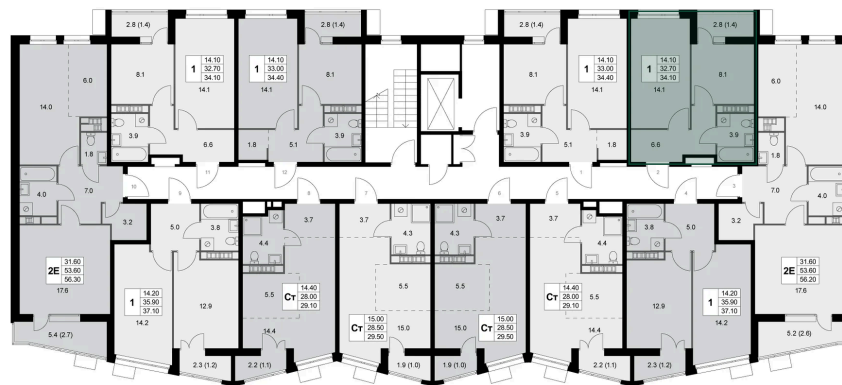

# 1 комнатная 34.1 м<sup>2</sup>

Отсканируйте QR-код и  
смотрите на сайте  
legendakorenevo.ru

## Цена по запросу

С лоджией

Корпус	Корпус 3	Этаж	6
Секция	1		

20.04.2026 05:05 (Мск)

Не является публичной офертой, цена может быть скорректирована. Информация взята с сайта «legendakorenevo.ru»

# На этаже 6

1 комнатная 34.1 м<sup>2</sup>

20.04.2026 05:05 (Мск)

Не является публичной офертой, цена может быть скорректирована. Информация взята с сайта «legendakorenevo.ru»

# На генплане Корпус 3

1 комнатная 34.1 м<sup>2</sup>

20.04.2026 05:05 (Мск)

Не является публичной офертой, цена может быть скорректирована. Информация взята с сайта «legendakorenevo.ru»