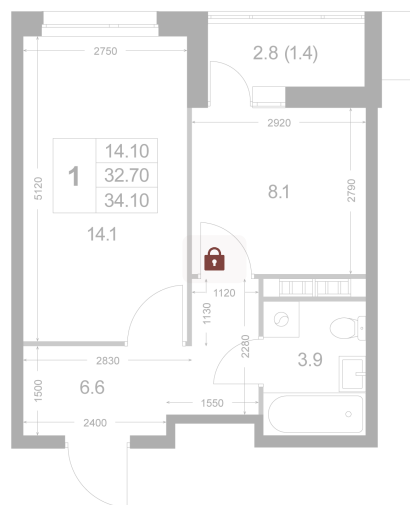

Номер: K50

# 1 комнатная 34.1 м<sup>2</sup>

Отсканируйте QR-код и  
смотрите на сайте  
legendakorenevo.ru