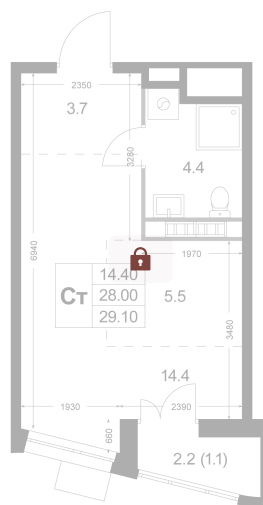

Номер: K65

Студия 28 м<sup>2</sup>Отсканируйте QR-код и  
смотрите на сайте  
legendakorenevo.ru

## Цена по запросу

С лоджией

Кухня-гостиная

Корпус	Корпус 3	Этаж	7
Секция	1		

30.05.2026 15:12 (Мск)

Не является публичной офертой, цена может быть скорректирована.  
Информация взята с сайта «legendakorenevo.ru».