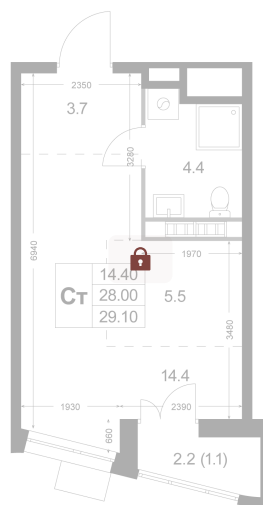

Номер: K65

Студия 29.1 м²

Отсканируйте QR-код и
смотрите на сайте
legendakorenevo.ru

Цена по запросу

С лоджией

Кухня-гостиная

Корпус	Корпус 3	Этаж	7
Секция	1		

11.04.2026 05:48 (Мск)

Не является публичной офертой, цена может быть скорректирована. Информация взята с сайта «legendakorenevo.ru»

На генплане Корпус 3

Студия 29.1 м²

11.04.2026 05:48 (Мск)

Не является публичной офертой, цена может быть скорректирована. Информация взята с сайта «legendakorenevo.ru»