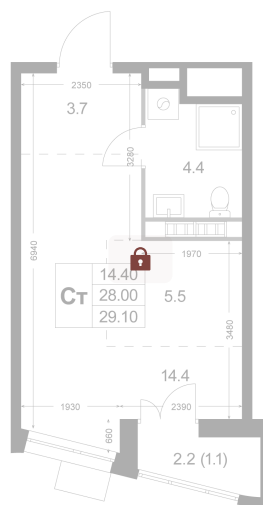

Номер: K65

Студия 29.1 м²

Отсканируйте QR-код и
смотрите на сайте
legendakorenevo.ru

Цена по запросу

С лоджией

Кухня-гостиная

Корпус	Корпус 3	Этаж	7
Секция	1		

11.04.2026 07:15 (Мск)

Не является публичной офертой, цена может быть скорректирована. Информация взята с сайта «legendakorenevo.ru»

На генплане Корпус 3

Студия 29.1 м²

11.04.2026 07:15 (Мск)

Не является публичной офертой, цена может быть скорректирована. Информация взята с сайта «legendakorenevo.ru»