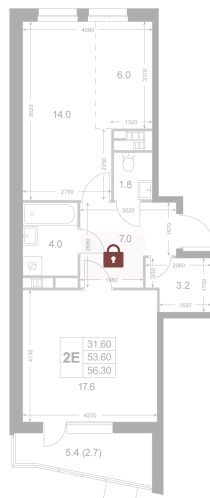

Номер: K10

# 2 комнатная 56.3 м<sup>2</sup>

Отсканируйте QR-код и  
смотрите на сайте  
legendakorenevo.ru

## Цена по запросу

Угловая

С лоджией

Кухня-гостиная

Корпус	Корпус 4	Этаж	2
Секция	1		

11.04.2026 07:11 (Мск)

Не является публичной офертой, цена может быть скорректирована. Информация взята с сайта «legendakorenevo.ru»

# На генплане Корпус 4

2 комнатная 56.3 м<sup>2</sup>

11.04.2026 07:11 (Мск)

Не является публичной офертой, цена может быть скорректирована. Информация взята с сайта «legendakorenevo.ru»