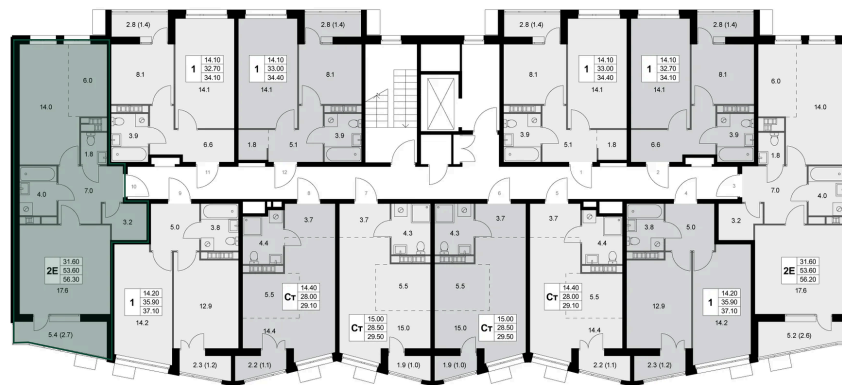

# 2 комнатная 56.3 м<sup>2</sup>

Отсканируйте QR-код и  
смотрите на сайте  
legendakorenevo.ru

## Цена по запросу

Угловая

С лоджией

Кухня-гостиная

Корпус	Корпус 4	Этаж	2
Секция	1		

11.04.2026 07:11 (Мск)

Не является публичной офертой, цена может быть скорректирована. Информация взята с сайта «legendakorenevo.ru»

## На этаже 2

2 комнатная 56.3 м<sup>2</sup>

11.04.2026 07:11 (Мск)

Не является публичной офертой, цена может быть скорректирована. Информация взята с сайта «legendakorenevo.ru»

# На генплане Корпус 4

2 комнатная 56.3 м<sup>2</sup>

11.04.2026 07:11 (Мск)

Не является публичной офертой, цена может быть скорректирована. Информация взята с сайта «legendakorenevo.ru»