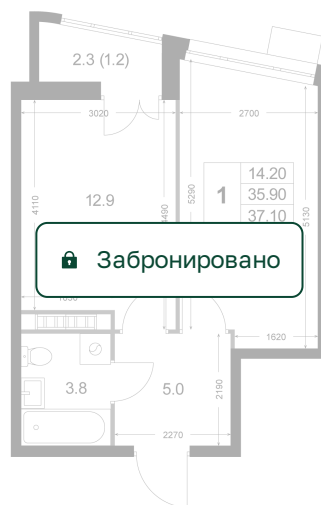

Номер: K105

1 комнатная 35.8 м²

Отсканируйте QR-код и
смотрите на сайте
legendakorenevo.ru

Цена по запросу

С лоджией

Корпус	Корпус 2	Этаж	3
Секция	2		

10.07.2026 10:24 (Мск)

Не является публичной офертой, цена может быть скорректирована.
Информация взята с сайта «legendakorenevo.ru».

На этаже 3

1 комнатная 35.8 м²

10.07.2026 10:24 (Мск)

Не является публичной офертой, цена может быть скорректирована.
Информация взята с сайта «legendakorenevo.ru».

На генплане Корпус 2

1 комнатная 35.8 м²