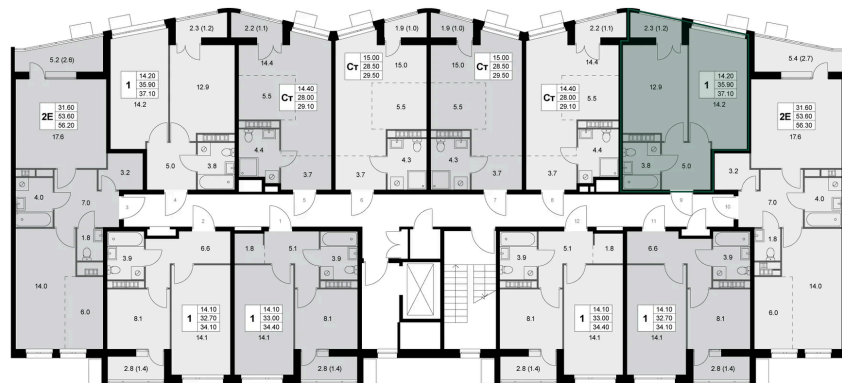

Номер: K105

1 комнатная 35.8 м²

Отсканируйте QR-код и
смотрите на сайте
legendakorenevo.ru

Цена по запросу

С лоджией

Корпус	Корпус 2	Этаж	3
Секция	2		

10.07.2026 10:24 (Мск)

Не является публичной офертой, цена может быть скорректирована.
Информация взята с сайта «legendakorenevo.ru».

На этаже 3

1 комнатная 35.8 м²

10.07.2026 10:24 (Мск)

Не является публичной офертой, цена может быть скорректирована.
Информация взята с сайта «legendakorenevo.ru».

На генплане Корпус 2

1 комнатная 35.8 м²