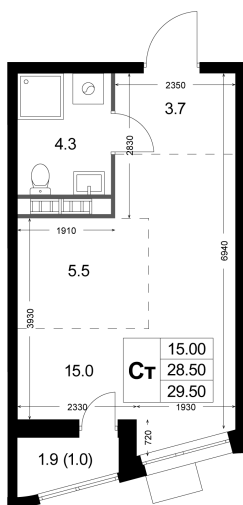

Номер: К30

Студия 28.5 м²

Отсканируйте QR-код и
смотрите на сайте
legendakorenevo.ru

8 633 000 руб.

В ипотеку от 41 312 руб.

С лоджией

Кухня-гостиная

Корпус

Корпус 3

Этаж

4

Секция

1

10.06.2026 11:51 (Мск)

Не является публичной офертой, цена может быть скорректирована.
Информация взята с сайта «legendakorenevo.ru».

На этаже 4

Студия 28.5 м²

10.06.2026 11:51 (Мск)

Не является публичной офертой, цена может быть скорректирована.
Информация взята с сайта «legendakorenevo.ru».

На генплане Корпус 3

Студия 28.5 м²

10.06.2026 11:51 (Мск)