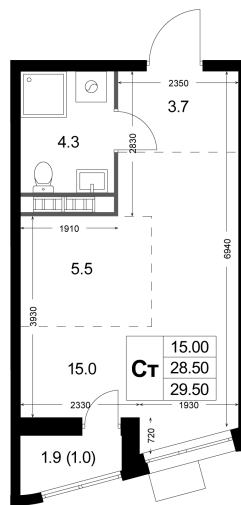

Номер: К30

Студия 29.5 м²

Отсканируйте QR-код
и смотрите на сайте
legendakorenevo.ru

7 431 935 руб.

В ипотеку от 31 878 руб.

Чистовая отделка

Во двор

С лоджией

Кухня-гостиная

Корпус

Корпус 3

Этаж

4

Секция

1

Адрес офиса продаж

Московская обл, г Люберцы, дп Красково, ул Лорха, д 11

03.04.2025 18:22 (Мск)

Не является публичной офертой, цена может быть скорректирована. Информация взята с сайта «legendakorenevo.ru»

На этаже 4

Студия 29.5 м²