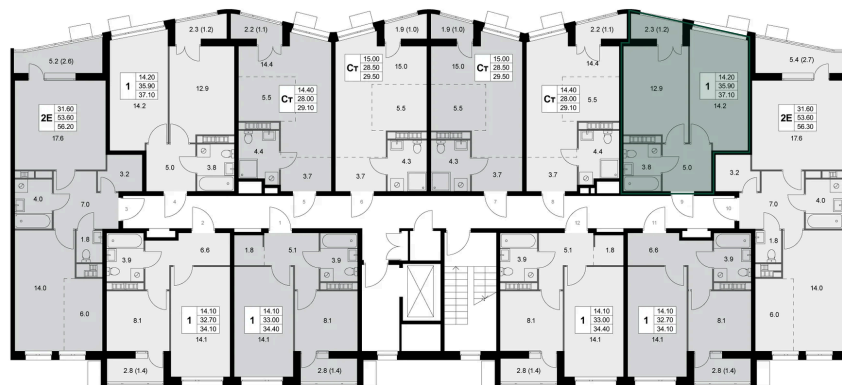

Номер: K225

1 комнатная 35.9 м²

Отсканируйте QR-код и
смотрите на сайте
legendakorenevo.ru

Цена по запросу

С лоджией

Корпус	Корпус 3	Этаж	6
Секция	3		

26.05.2026 13:10 (Мск)

Не является публичной офертой, цена может быть скорректирована.
Информация взята с сайта «legendakorenevo.ru».

На этаже 6

1 комнатная 35.9 м²

26.05.2026 13:10 (Мск)

Не является публичной офертой, цена может быть скорректирована.
Информация взята с сайта «legendakorenevo.ru».

На генплане Корпус 3

1 комнатная 35.9 м²