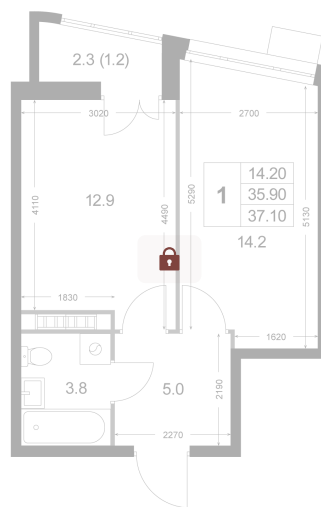

Номер: K225

1 комнатная 35.9 м²

Отсканируйте QR-код и
смотрите на сайте
legendakorenevo.ru

Цена по запросу

С лоджией

Корпус	Корпус 3	Этаж	6
Секция	3		

26.05.2026 13:10 (Мск)

Не является публичной офертой, цена может быть скорректирована.
Информация взята с сайта «legendakorenevo.ru».

На этаже 6

1 комнатная 35.9 м²

26.05.2026 13:10 (Мск)

Не является публичной офертой, цена может быть скорректирована.
Информация взята с сайта «legendakorenevo.ru».

На генплане Корпус 3

1 комнатная 35.9 м²