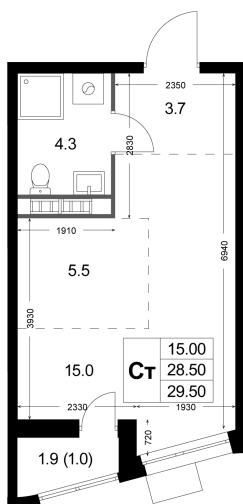

Номер: К6

Студия 29.5 м²

Отсканируйте QR-код
и смотрите на сайте
legendakorenevo.ru

7 419 840 руб.

В ипотеку от 31 826 руб.

Чистовая отделка

С лоджией

Кухня-гостиная

Корпус

Корпус 4

Этаж

2

Секция

1

04.09.2025 02:33 (Мск)

Не является публичной офертой, цена может быть скорректирована. Информация взята с сайта «legendakorenevo.ru»

На этаже 2

Студия 29.5 м²

04.09.2025 02:33 (Мск)

Не является публичной офертой, цена может быть скорректирована. Информация взята с сайта «legendakorenevo.ru»

На генплане Корпус 4

Студия 29.5 м²

04.09.2025 02:33 (Мск)