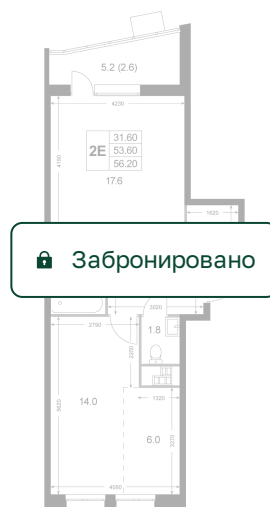

# 2 комнатная 53.6 м<sup>2</sup>

Отсканируйте QR-код и  
смотрите на сайте  
legendakorenevo.ru

## Цена по запросу

С лоджией

Кухня-гостиная

Европланировка

Гардеробная

Корпус	Корпус 3	Этаж	8
Секция	3		

10.07.2026 10:23 (Мск)

Не является публичной офертой, цена может быть скорректирована.  
Информация взята с сайта «legendakorenevo.ru».