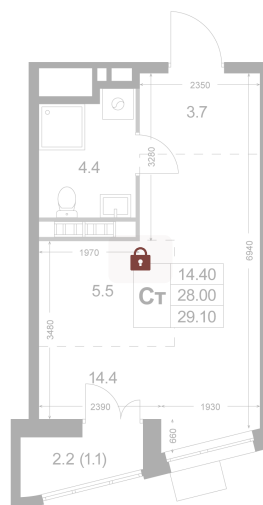

Номер: K44

# Студия 29.1 м<sup>2</sup>

Отсканируйте QR-код и  
смотрите на сайте  
legendakorenevo.ru

## Цена по запросу

С лоджией

Кухня-гостиная

Корпус	Корпус 3	Этаж	5
Секция	1		

13.04.2026 12:05 (Мск)

Не является публичной офертой, цена может быть скорректирована. Информация взята с сайта «legendakorenevo.ru»

# На генплане Корпус 3

Студия 29.1 м<sup>2</sup>

13.04.2026 12:05 (Мск)

Не является публичной офертой, цена может быть скорректирована. Информация взята с сайта «legendakorenevo.ru»