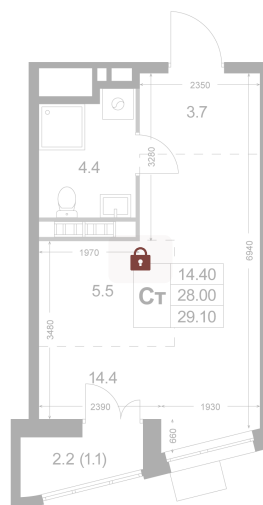

Номер: K44

# Студия 29.1 м<sup>2</sup>

Отсканируйте QR-код и  
смотрите на сайте  
legendakorenevo.ru

## Цена по запросу

С лоджией

Кухня-гостиная

Корпус	Корпус 3	Этаж	5
Секция	1		

11.04.2026 07:16 (Мск)

Не является публичной офертой, цена может быть скорректирована. Информация взята с сайта «legendakorenevo.ru»