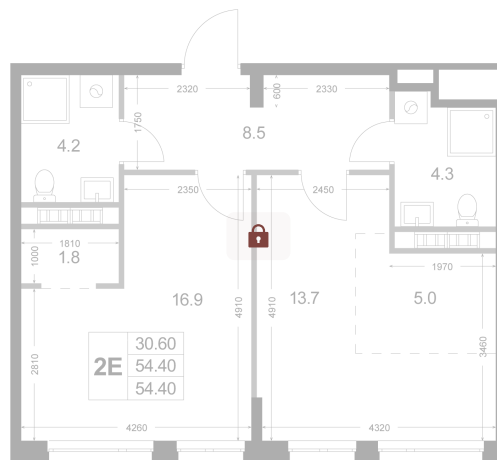

Номер: K91

2 комнатная 54.6 м²

Отсканируйте QR-код и
смотрите на сайте
legendakorenevo.ru

Цена по запросу

Кухня-гостиная

Корпус	Корпус 5	Этаж	1
Секция	2		

21.06.2026 22:38 (Мск)

Не является публичной офертой, цена может быть скорректирована.
Информация взята с сайта «legendakorenevo.ru».

На генплане Корпус 5

2 комнатная 54.6 м²

21.06.2026 22:38 (Мск)

Не является публичной офертой, цена может быть скорректирована.
Информация взята с сайта «legendakorenevo.ru».