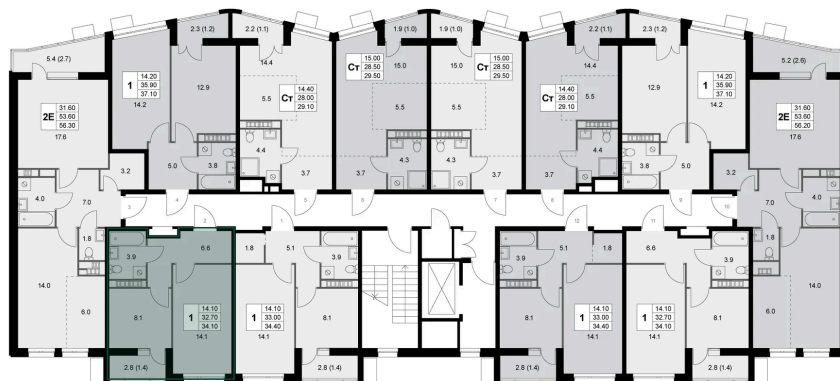

Номер: K26

1 комнатная 34.1 м²

Отсканируйте QR-код и
смотрите на сайте
legendakorenevo.ru

Цена по запросу

С лоджией

Корпус	Корпус 1	Этаж	4
Секция	1		

20.04.2026 06:10 (Мск)

Не является публичной офертой, цена может быть скорректирована. Информация взята с сайта «legendakorenevo.ru»

На этаже 4

1 комнатная 34.1 м²

20.04.2026 06:10 (Мск)

Не является публичной офертой, цена может быть скорректирована. Информация взята с сайта «legendakorenevo.ru»

На генплане Корпус 1

1 комнатная 34.1 м²

20.04.2026 06:10 (Мск)