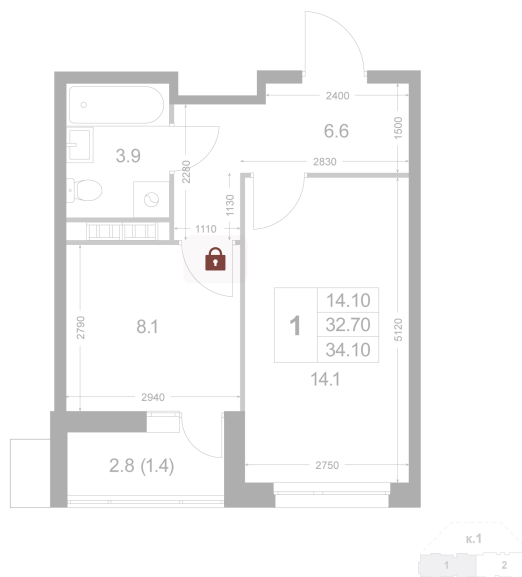

Номер: K26

1 комнатная 34.1 м²

Отсканируйте QR-код и
смотрите на сайте
legendakorenevo.ru

Цена по запросу

С лоджией

Корпус	Корпус 1	Этаж	4
Секция	1		

20.04.2026 06:10 (Мск)

Не является публичной офертой, цена может быть скорректирована. Информация взята с сайта «legendakorenevo.ru»

На этаже 4

1 комнатная 34.1 м²

20.04.2026 06:10 (Мск)

Не является публичной офертой, цена может быть скорректирована. Информация взята с сайта «legendakorenevo.ru»

На генплане Корпус 1

1 комнатная 34.1 м²

20.04.2026 06:10 (Мск)