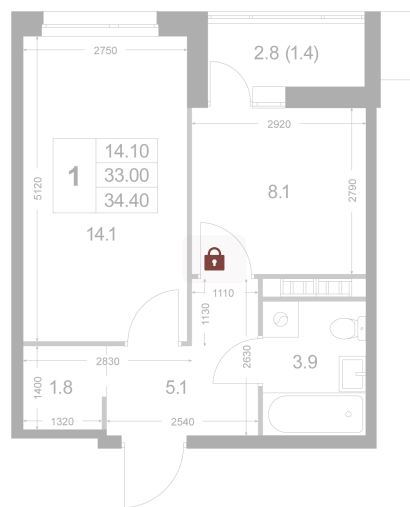

Номер: K12

1 комнатная 34.4 м²

Отсканируйте QR-код и
смотрите на сайте
legendakorenevo.ru

Цена по запросу

С лоджией

Корпус	Корпус 4	Этаж	2
Секция	1		

18.04.2026 16:37 (Мск)

Не является публичной офертой, цена может быть скорректирована. Информация взята с сайта «legendakorenevo.ru»

На этаже 2

1 комнатная 34.4 м²

18.04.2026 16:37 (Мск)

Не является публичной офертой, цена может быть скорректирована. Информация взята с сайта «legendakorenevo.ru»

На генплане Корпус 4

1 комнатная 34.4 м²

18.04.2026 16:37 (Мск)