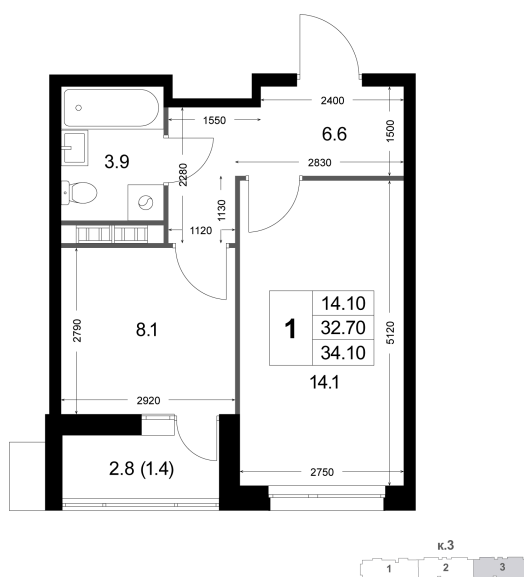

Номер: K170

1 комнатная 34.1 м²

Отсканируйте QR-код
и смотрите на сайте
legendakorenevo.ru

8 542 732 руб.

В ипотеку от 36 642 руб.

Чистовая отделка

Во двор

С лоджией

03.04.2025 02:10 (Мск)

Не является публичной офертой, цена может быть скорректирована. Информация взята с сайта «legendakorenevo.ru»

На этаже 2

1 комнатная 34.1 м²

Адрес офиса продаж

Московская обл, г Люберцы, дп Красково, ул
Лорха, д 11

03.04.2025 02:10 (Мск)

Не является публичной офертой, цена может быть
скорректирована. Информация взята с сайта
«legendakorenevo.ru»

На генплане Корпус 3

1 комнатная 34.1 м²

Адрес офиса продаж

Московская обл, г Люберцы, дп Красково, ул
Лорха, д 11