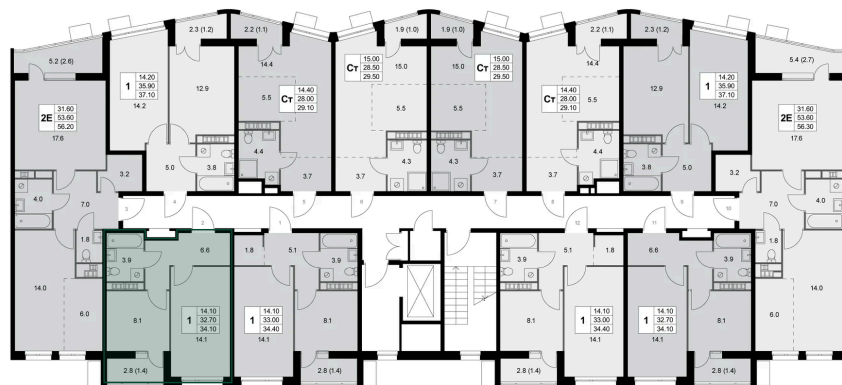

Номер: K170

1 комнатная 34.1 м²

Отсканируйте QR-код
и смотрите на сайте
legendakorenevo.ru

8 542 732 руб.

В ипотеку от 36 642 руб.

Чистовая отделка

Во двор

С лоджией

03.04.2025 02:10 (Мск)

Не является публичной офертой, цена может быть скорректирована. Информация взята с сайта «legendakorenevo.ru»

На этаже 2

1 комнатная 34.1 м²

Адрес офиса продаж

Московская обл, г Люберцы, дп Красково, ул
Лорха, д 11

03.04.2025 02:10 (Мск)

Не является публичной офертой, цена может быть
скорректирована. Информация взята с сайта
«legendakorenevo.ru»

На генплане Корпус 3

1 комнатная 34.1 м²

Адрес офиса продаж

Московская обл, г Люберцы, дп Красково, ул
Лорха, д 11