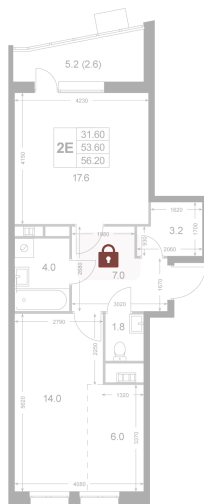

Номер: K159

# 2 комнатная 56.2 м<sup>2</sup>

Отсканируйте QR-код и  
смотрите на сайте  
legendakorenevo.ru

## Цена по запросу

С лоджией

Кухня-гостиная

Корпус	Корпус 3	Этаж	8
Секция	2		

11.04.2026 07:04 (Мск)

Не является публичной офертой, цена может быть скорректирована. Информация взята с сайта «legendakorenevo.ru»

# На этаже 8

2 комнатная 56.2 м<sup>2</sup>

11.04.2026 07:04 (Мск)

Не является публичной офертой, цена может быть скорректирована. Информация взята с сайта «legendakorenevo.ru»