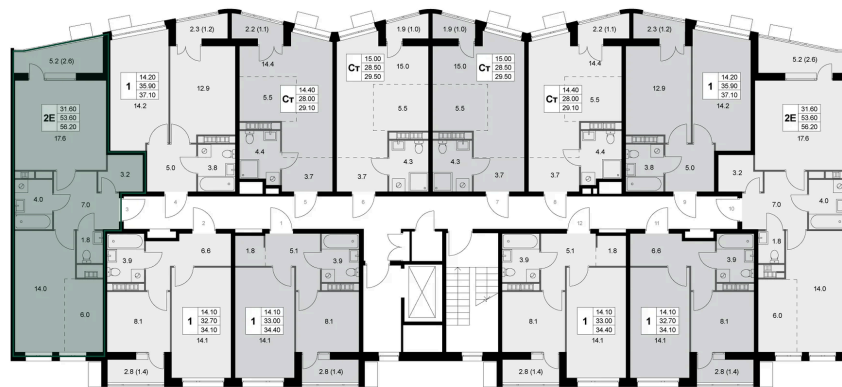

Номер: K159

2 комнатная 53.4 м²

Отсканируйте QR-код и
смотрите на сайте
legendakorenevo.ru

Цена по запросу

С лоджией

Кухня-гостиная

Корпус	Корпус 3	Этаж	8
Секция	2		

26.05.2026 09:04 (Мск)

Не является публичной офертой, цена может быть скорректирована.
Информация взята с сайта «legendakorenevo.ru».

На этаже 8

2 комнатная 53.4 м²

26.05.2026 09:04 (Мск)

Не является публичной офертой, цена может быть скорректирована.
Информация взята с сайта «legendakorenevo.ru».

На генплане Корпус 3

2 комнатная 53.4 м²

26.05.2026 09:04 (Мск)

Не является публичной офертой, цена может быть скорректирована.
Информация взята с сайта «legendakorenevo.ru».