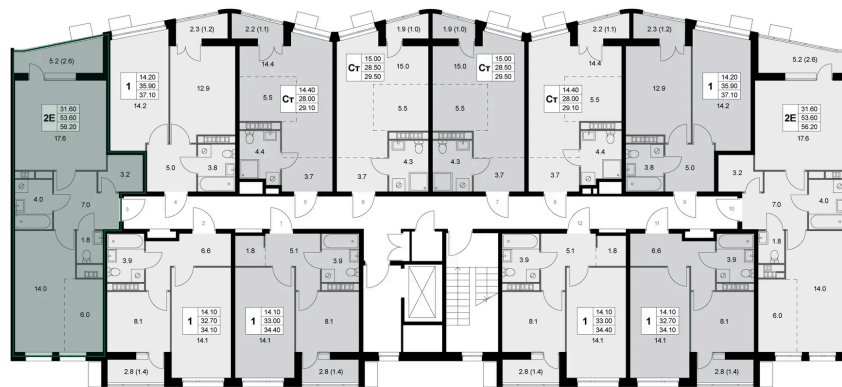

Номер: K159

2 комнатная 53.4 м²

Отсканируйте QR-код и
смотрите на сайте
legendakorenevo.ru

Цена по запросу

С лоджией

Кухня-гостиная

Европланировка

Гардеробная

Корпус	Корпус 3	Этаж	8
Секция	2		

10.07.2026 10:23 (Мск)

Не является публичной офертой, цена может быть скорректирована.
Информация взята с сайта «legendakorenevo.ru».

На этаже 8

2 комнатная 53.4 м²

10.07.2026 10:23 (Мск)

Не является публичной офертой, цена может быть скорректирована.
Информация взята с сайта «legendakorenevo.ru».

На генплане Корпус 3

2 комнатная 53.4 м²

10.07.2026 10:23 (Мск)

Не является публичной офертой, цена может быть скорректирована.
Информация взята с сайта «legendakorenevo.ru».