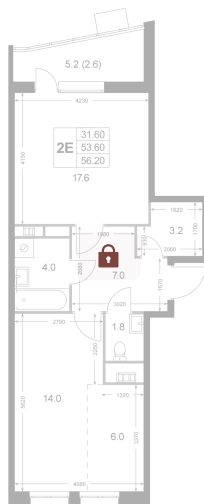

Номер: K159

2 комнатная 53.4 м²

Отсканируйте QR-код и
смотрите на сайте
legendakorenevo.ru

Цена по запросу

С лоджией

Кухня-гостиная

Корпус	Корпус 3	Этаж	8
Секция	2		

26.05.2026 09:04 (Мск)

Не является публичной офертой, цена может быть скорректирована.
Информация взята с сайта «legendakorenevo.ru».

На этаже 8

2 комнатная 53.4 м²

26.05.2026 09:04 (Мск)

Не является публичной офертой, цена может быть скорректирована.
Информация взята с сайта «legendakorenevo.ru».

На генплане Корпус 3

2 комнатная 53.4 м²

26.05.2026 09:04 (Мск)

Не является публичной офертой, цена может быть скорректирована.
Информация взята с сайта «legendakorenevo.ru».