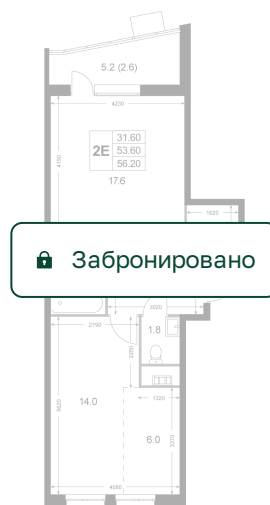

Номер: K159

2 комнатная 53.4 м²

Отсканируйте QR-код и
смотрите на сайте
legendakorenevo.ru

Цена по запросу

С лоджией

Кухня-гостиная

Европланировка

Гардеробная

Корпус	Корпус 3	Этаж	8
Секция	2		

10.07.2026 10:23 (Мск)

Не является публичной офертой, цена может быть скорректирована.
Информация взята с сайта «legendakorenevo.ru».

На этаже 8

2 комнатная 53.4 м²

10.07.2026 10:23 (Мск)

Не является публичной офертой, цена может быть скорректирована.
Информация взята с сайта «legendakorenevo.ru».

На генплане Корпус 3

2 комнатная 53.4 м²

10.07.2026 10:23 (Мск)

Не является публичной офертой, цена может быть скорректирована.
Информация взята с сайта «legendakorenevo.ru».