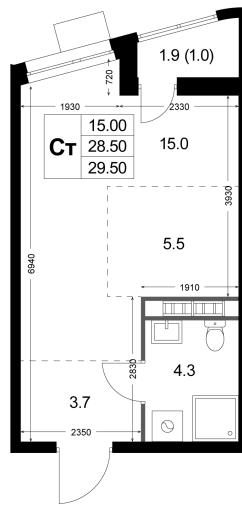

Номер: K78

Студия 29.5 м²

Отсканируйте QR-код и
смотрите на сайте
legendakorenevo.ru

5 028 275 руб.

В ипотеку от 21 568 руб.

Во двор

С лоджией

Кухня-гостиная

На этаже 8

Студия 29.5 м²

Адрес офиса продаж

Московская обл, г Люберцы, дп Красково, ул
Лорха, д 11

03.04.2025 21:00 (Мск)

Не является публичной офертой, цена может быть
скорректирована. Информация взята с сайта
«legendakorenevo.ru»