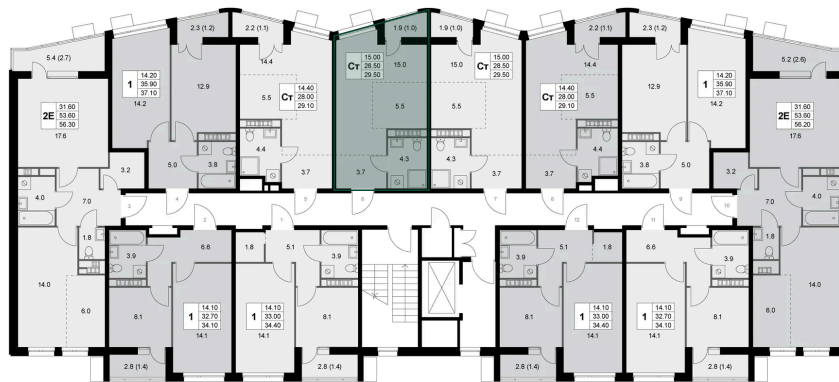

Номер: K78

Студия 29.5 м²

Отсканируйте QR-код и
смотрите на сайте
legendakorenevo.ru

5 028 275 руб.

В ипотеку от 21 568 руб.

Во двор

С лоджией

Кухня-гостиная

Корпус	Корпус 1	Этаж	8
Секция	1		

Адрес офиса продаж

Московская обл, г Люберцы, дп Красково, ул Лорха, д 11

03.04.2025 21:00 (Мск)

Не является публичной офертой, цена может быть скорректирована. Информация взята с сайта «legendakorenevo.ru»

На этаже 8

Студия 29.5 м²

Адрес офиса продаж

Московская обл, г Люберцы, дп Красково, ул
Лорха, д 11

03.04.2025 21:00 (Мск)

Не является публичной офертой, цена может быть
скорректирована. Информация взята с сайта
«legendakorenevo.ru»

На генплане Корпус 1

Студия 29.5 м²

Адрес офиса продаж

Московская обл, г Люберцы, дп Красково, ул
Лорха, д 11

03.04.2025 21:00 (Мск)

Не является публичной офертой, цена может быть
скорректирована. Информация взята с сайта
«legendakorenevo.ru»