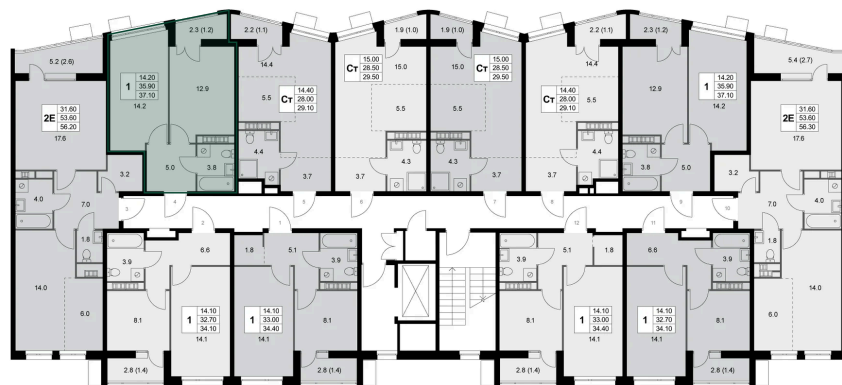

Номер: K160

1 комнатная 37.1 м²

Отсканируйте QR-код и
смотрите на сайте
legendakorenevo.ru

Цена по запросу

С лоджией

Корпус	Корпус 1	Этаж	8
Секция	2		

11.04.2026 07:21 (Мск)

Не является публичной офертой, цена может быть скорректирована. Информация взята с сайта «legendakorenevo.ru»

На этаже 8

1 комнатная 37.1 м²

11.04.2026 07:21 (Мск)

Не является публичной офертой, цена может быть скорректирована. Информация взята с сайта «legendakorenevo.ru»

На генплане Корпус 1

1 комнатная 37.1 м²

11.04.2026 07:21 (Мск)