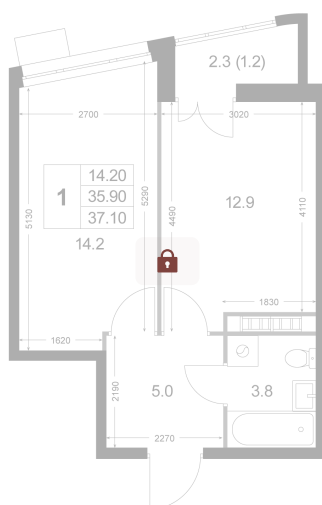

Номер: K160

1 комнатная 35.9 м²

Отсканируйте QR-код и
смотрите на сайте
legendakorenevo.ru

Цена по запросу

С лоджией

Корпус	Корпус 1	Этаж	8
Секция	2		

10.06.2026 11:52 (Мск)

Не является публичной офертой, цена может быть скорректирована.
Информация взята с сайта «legendakorenevo.ru».

На этаже 8

1 комнатная 35.9 м²

10.06.2026 11:52 (Мск)

Не является публичной офертой, цена может быть скорректирована.
Информация взята с сайта «legendakorenevo.ru».

На генплане Корпус 1

1 комнатная 35.9 м²