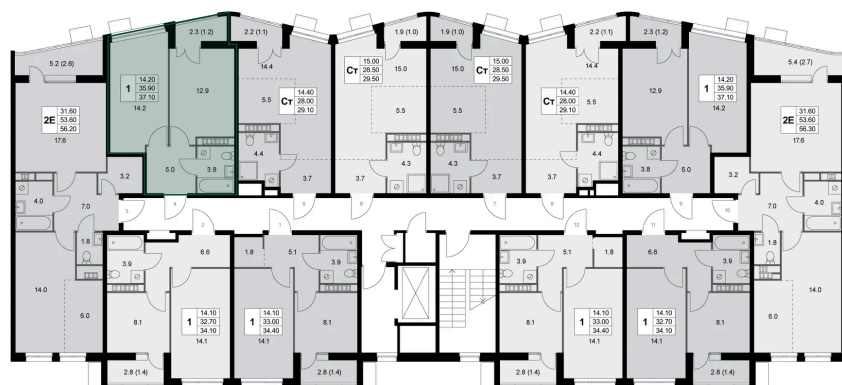

Номер: K160

1 комнатная 35.9 м²

Отсканируйте QR-код и
смотрите на сайте
legendakorenevo.ru

Цена по запросу

С лоджией

Корпус	Корпус 1	Этаж	8
Секция	2		

10.06.2026 11:52 (Мск)

Не является публичной офертой, цена может быть скорректирована.
Информация взята с сайта «legendakorenevo.ru».

На этаже 8

1 комнатная 35.9 м²

10.06.2026 11:52 (Мск)

Не является публичной офертой, цена может быть скорректирована.
Информация взята с сайта «legendakorenevo.ru».

На генплане Корпус 1

1 комнатная 35.9 м²