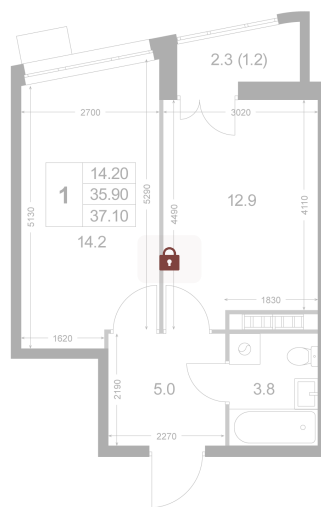

Номер: K160

1 комнатная 37.1 м²

Отсканируйте QR-код и
смотрите на сайте
legendakorenevo.ru

Цена по запросу

С лоджией

Корпус	Корпус 1	Этаж	8
Секция	2		

11.04.2026 07:21 (Мск)

Не является публичной офертой, цена может быть скорректирована. Информация взята с сайта «legendakorenevo.ru»

На этаже 8

1 комнатная 37.1 м²

11.04.2026 07:21 (Мск)

Не является публичной офертой, цена может быть скорректирована. Информация взята с сайта «legendakorenevo.ru»

На генплане Корпус 1

1 комнатная 37.1 м²

11.04.2026 07:21 (Мск)