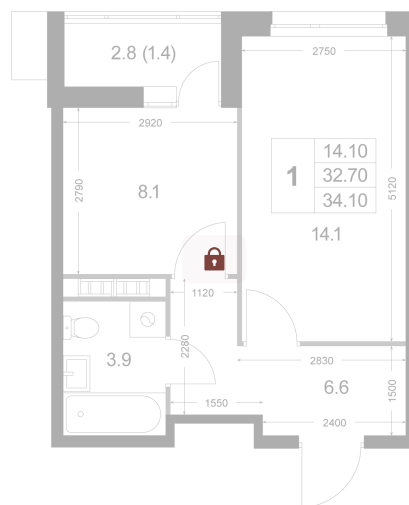

Номер: K166

1 комнатная 32.7 м²

Отсканируйте QR-код и
смотрите на сайте
legendakorenevo.ru

Цена по запросу

С лоджией

Корпус	Корпус 5	Этаж	7
Секция	2		

26.05.2026 09:53 (Мск)

Не является публичной офертой, цена может быть скорректирована.
Информация взята с сайта «legendakorenevo.ru».

На этаже 7

1 комнатная 32.7 м²

26.05.2026 09:53 (Мск)

Не является публичной офертой, цена может быть скорректирована.
Информация взята с сайта «legendakorenevo.ru».

На генплане Корпус 5

1 комнатная 32.7 м²