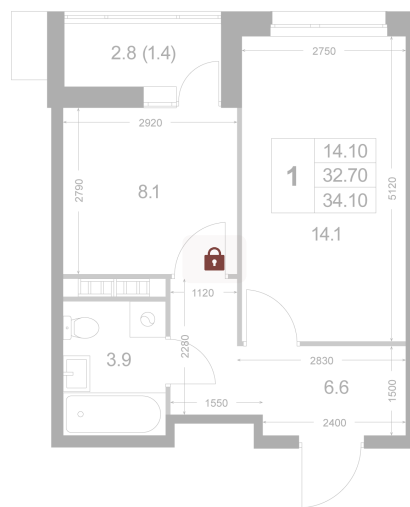

Номер: K166

1 комнатная 34.1 м²

Отсканируйте QR-код и
смотрите на сайте
legendakorenevo.ruк.5
1 2

Цена по запросу

С лоджией

Корпус	Корпус 5	Этаж	7
Секция	2		

11.04.2026 07:15 (Мск)

Не является публичной офертой, цена может быть скорректирована. Информация взята с сайта «legendakorenevo.ru»

На этаже 7

1 комнатная 34.1 м²

11.04.2026 07:15 (Мск)

Не является публичной офертой, цена может быть скорректирована. Информация взята с сайта «legendakorenevo.ru»

На генплане Корпус 5

1 комнатная 34.1 м²

11.04.2026 07:15 (Мск)