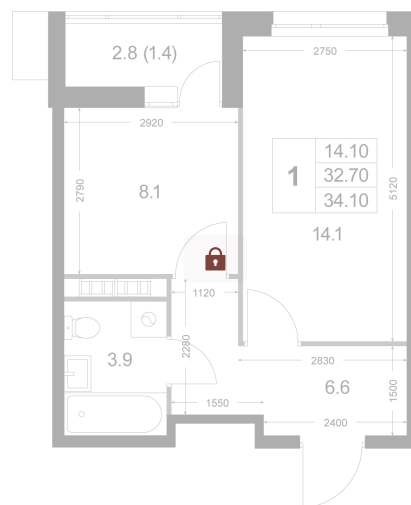

Номер: K166

1 комнатная 34.1 м²

Отсканируйте QR-код и
смотрите на сайте
legendakorenevo.ru

Цена по запросу

С лоджией

Корпус	Корпус 5	Этаж	7
Секция	2		

11.04.2026 05:48 (Мск)

Не является публичной офертой, цена может быть скорректирована. Информация взята с сайта «legendakorenevo.ru»

На этаже 7

1 комнатная 34.1 м²

11.04.2026 05:48 (Мск)

Не является публичной офертой, цена может быть скорректирована. Информация взята с сайта «legendakorenevo.ru»

На генплане Корпус 5

1 комнатная 34.1 м²

11.04.2026 05:48 (Мск)