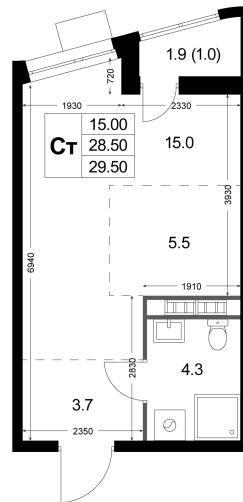

Номер: K138

# Студия 29.5 м<sup>2</sup>

Отсканируйте QR-код  
и смотрите на сайте  
legendakorenevo.ru

~~7 483 855 руб.~~

5 492 605 руб.

В ипотеку от 24 271 руб.

100% Оплата

Во двор

С лоджией

Кухня-гостиная

Корпус

Корпус 1

Этаж

6

Секция

2

23.11.2024, 11:59

# На генплане Корпус 1

Студия 29.5 м<sup>2</sup>

23.11.2024, 11:59

Не является публичной офертой, цена может быть скорректирована. Информация взята с сайта «legendakorenevo.ru»