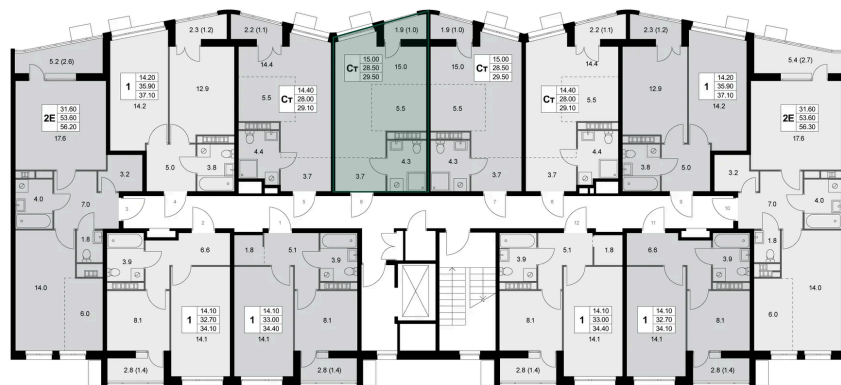

На этаже 6

Студия 29.5 м²

23.11.2024, 11:59

Не является публичной офертой, цена может быть скорректирована. Информация взята с сайта «legendakorenevo.ru»