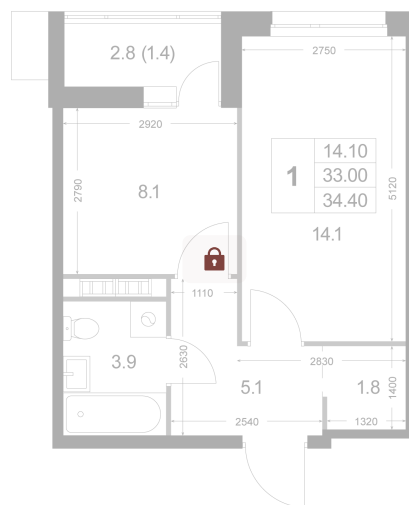

Номер: K132

1 комнатная 33 м²

Отсканируйте QR-код и
смотрите на сайте
legendakorenevo.ru

Цена по запросу

С лоджией

Корпус	Корпус 5	Этаж	5
Секция	2		

26.05.2026 09:03 (Мск)

Не является публичной офертой, цена может быть скорректирована.
Информация взята с сайта «legendakorenevo.ru».

На генплане Корпус 5

1 комнатная 33 м²

26.05.2026 09:03 (Мск)

Не является публичной офертой, цена может быть скорректирована.
Информация взята с сайта «legendakorenevo.ru».