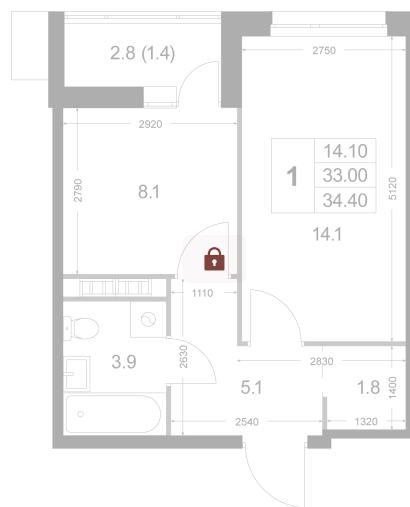

Номер: K132

1 комнатная 34.4 м²

Отсканируйте QR-код и
смотрите на сайте
legendakorenevo.ru

Цена по запросу

С лоджией

Корпус	Корпус 5	Этаж	5
Секция	2		

11.04.2026 07:19 (Мск)

Не является публичной офертой, цена может быть скорректирована. Информация взята с сайта «legendakorenevo.ru»

На генплане Корпус 5

1 комнатная 34.4 м²

11.04.2026 07:19 (Мск)

Не является публичной офертой, цена может быть скорректирована. Информация взята с сайта «legendakorenevo.ru»