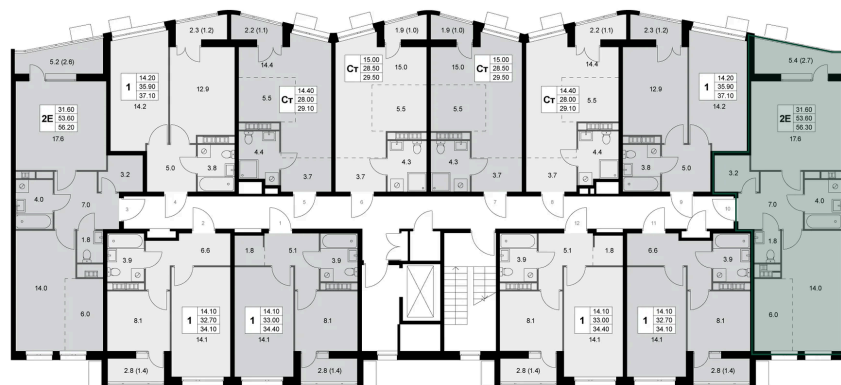

Номер: K166

2 комнатная 56.3 м²

Отсканируйте QR-код
и смотрите на сайте
legendakorenevo.ru

10 283 758 руб.

В ипотеку от 44 110 руб.

Во двор

Угловая

С лоджией

Кухня-гостиная

Корпус	Корпус 2	Этаж	8
Секция	2		

Адрес офиса продаж

Московская обл, г Люберцы, дп Красково, ул
Лорха, д 11

03.04.2025 02:07 (Мск)

Не является публичной офертой, цена может быть
скорректирована. Информация взята с сайта
«legendakorenevo.ru»

На этаже 8

2 комнатная 56.3 м²

Адрес офиса продаж

Московская обл, г Люберцы, дп Красково, ул Лорха, д 11

03.04.2025 02:07 (Мск)

Не является публичной офертой, цена может быть скорректирована. Информация взята с сайта «legendakorenevo.ru»

На генплане Корпус 2

2 комнатная 56.3 м²

Адрес офиса продаж

Московская обл, г Люберцы, дп Красково, ул
Лорха, д 11

03.04.2025 02:07 (Мск)

Не является публичной офертой, цена может быть
скорректирована. Информация взята с сайта
«legendakorenevo.ru»