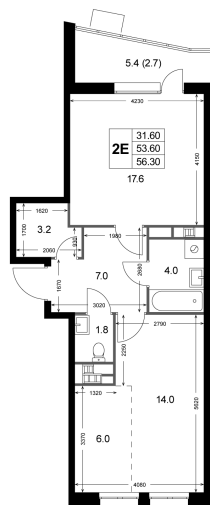

Номер: K166

2 комнатная 56.3 м²

Отсканируйте QR-код
и смотрите на сайте
legendakorenevo.ru

10 283 758 руб.

В ипотеку от 44 110 руб.

Во двор

Угловая

С лоджией

Кухня-гостиная

Корпус	Корпус 2	Этаж	8
Секция	2		

Адрес офиса продаж

Московская обл, г Люберцы, дп Красково, ул
Лорха, д 11

03.04.2025 02:07 (Мск)

Не является публичной офертой, цена может быть
скорректирована. Информация взята с сайта
«legendakorenevo.ru»

На этаже 8

2 комнатная 56.3 м²

Адрес офиса продаж

Московская обл, г Люберцы, дп Красково, ул Лорха, д 11

03.04.2025 02:07 (Мск)

Не является публичной офертой, цена может быть скорректирована. Информация взята с сайта «legendakorenevo.ru»