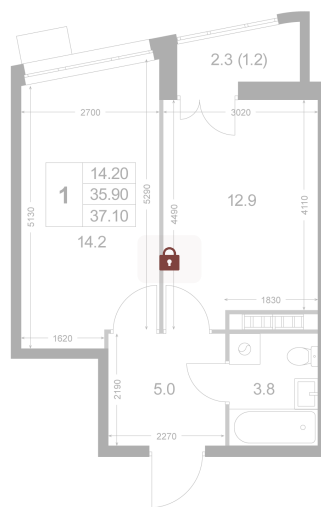

Номер: K112

1 комнатная 37.1 м²

Отсканируйте QR-код и
смотрите на сайте
legendakorenevo.ru

Цена по запросу

С лоджией

Корпус	Корпус 1	Этаж	4
Секция	2		

11.04.2026 05:48 (Мск)

Не является публичной офертой, цена может быть скорректирована. Информация взята с сайта «legendakorenevo.ru»

На этаже 4

1 комнатная 37.1 м²

11.04.2026 05:48 (Мск)

Не является публичной офертой, цена может быть скорректирована. Информация взята с сайта «legendakorenevo.ru»

На генплане Корпус 1

1 комнатная 37.1 м²

11.04.2026 05:48 (Мск)