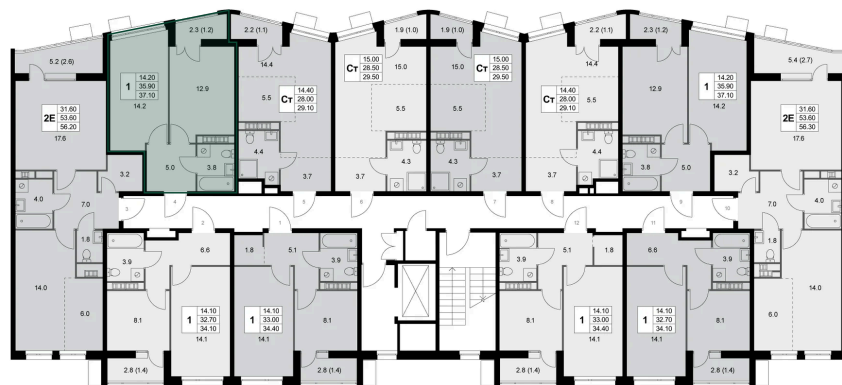

Номер: K112

1 комнатная 37.1 м²

Отсканируйте QR-код и
смотрите на сайте
legendakorenevo.ru

Цена по запросу

С лоджией

Корпус	Корпус 1	Этаж	4
Секция	2		

11.04.2026 05:48 (Мск)

Не является публичной офертой, цена может быть скорректирована. Информация взята с сайта «legendakorenevo.ru»

На этаже 4

1 комнатная 37.1 м²

11.04.2026 05:48 (Мск)

Не является публичной офертой, цена может быть скорректирована. Информация взята с сайта «legendakorenevo.ru»

На генплане Корпус 1

1 комнатная 37.1 м²

11.04.2026 05:48 (Мск)