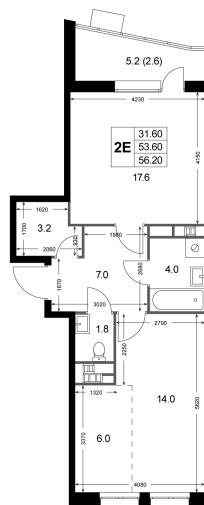

Номер: K166

2 комнатная 56.2 м²

Отсканируйте QR-код
и смотрите на сайте
legendakorenevo.ru

14 143 292 руб.

В ипотеку от 60 664 руб.

Чистовая отделка

Во двор

С лоджией

Кухня-гостиная

Корпус	Корпус 3	Этаж	8
Секция	2		

Адрес офиса продаж

Московская обл, г Люберцы, дп Красково, ул
Лорха, д 11

03.04.2025 20:35 (Мск)

Не является публичной офертой, цена может быть
скорректирована. Информация взята с сайта
«legendakorenevo.ru»

На этаже 8

2 комнатная 56.2 м²

Адрес офиса продаж

Московская обл, г Люберцы, дп Красково, ул
Лорха, д 11

03.04.2025 20:35 (Мск)

Не является публичной офертой, цена может быть
скорректирована. Информация взята с сайта
«legendakorenevo.ru»