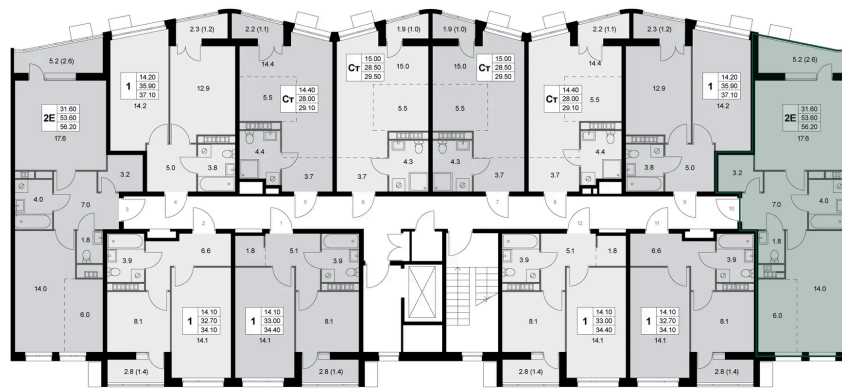

Номер: K166

2 комнатная 56.2 м²

Отсканируйте QR-код
и смотрите на сайте
legendakorenevo.ru

14 143 292 руб.

В ипотеку от 60 664 руб.

Чистовая отделка

Во двор

С лоджией

Кухня-гостиная

Корпус	Корпус 3	Этаж	8
Секция	2		

Адрес офиса продаж

Московская обл, г Люберцы, дп Красково, ул
Лорха, д 11

03.04.2025 20:35 (Мск)

Не является публичной офертой, цена может быть
скорректирована. Информация взята с сайта
«legendakorenevo.ru»

На этаже 8

2 комнатная 56.2 м²

Адрес офиса продаж

Московская обл, г Люберцы, дп Красково, ул
Лорха, д 11

03.04.2025 20:35 (Мск)

Не является публичной офертой, цена может быть
скорректирована. Информация взята с сайта
«legendakorenevo.ru»

На генплане Корпус 3

2 комнатная 56.2 м²

Адрес офиса продаж

Московская обл, г Люберцы, дп Красково, ул
Лорха, д 11

03.04.2025 20:35 (Мск)

Не является публичной офертой, цена может быть
скорректирована. Информация взята с сайта
«legendakorenevo.ru»