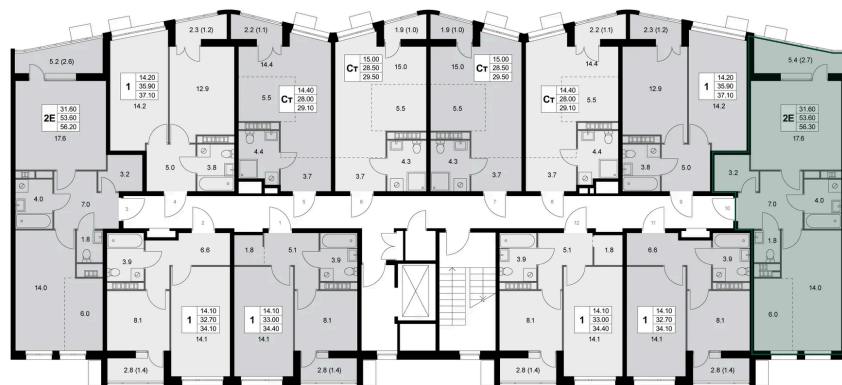

На этаже 4

2 комнатная 53.5 м²

10.07.2026 10:34 (Мск)

Не является публичной офертой, цена может быть скорректирована.
Информация взята с сайта «legendakorenevo.ru».

На генплане Корпус 1

2 комнатная 53.5 м²