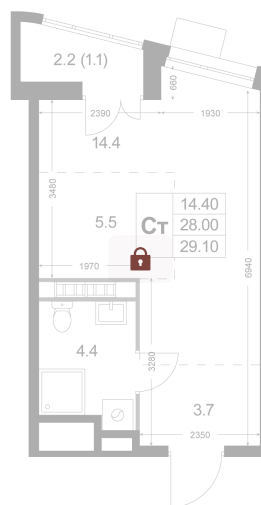

Номер: K113

Студия 29.1 м²

Отсканируйте QR-код и
смотрите на сайте
legendakorenevo.ruк.2
1 2

Цена по запросу

С лоджией

Кухня-гостиная

Корпус	Корпус 2	Этаж	4
Секция	2		

20.04.2026 09:29 (Мск)

Не является публичной офертой, цена может быть скорректирована. Информация взята с сайта «legendakorenevo.ru»

На генплане Корпус 2

Студия 29.1 м²

20.04.2026 09:29 (Мск)

Не является публичной офертой, цена может быть скорректирована. Информация взята с сайта «legendakorenevo.ru»