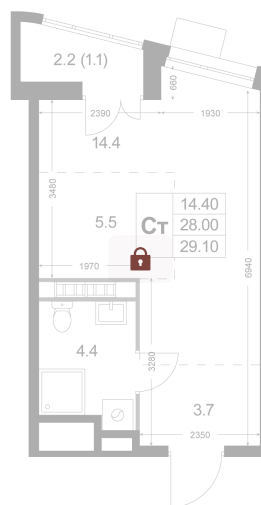

Номер: K113

Студия 29.1 м²

Отсканируйте QR-код и
смотрите на сайте
legendakorenevo.ruк.2
1 2

Цена по запросу

С лоджией

Кухня-гостиная

Корпус	Корпус 2	Этаж	4
Секция	2		

20.04.2026 08:24 (Мск)

Не является публичной офертой, цена может быть скорректирована. Информация взята с сайта «legendakorenevo.ru»

На этаже 4

Студия 29.1 м²

20.04.2026 08:24 (Мск)

Не является публичной офертой, цена может быть скорректирована. Информация взята с сайта «legendakorenevo.ru»

На генплане Корпус 2

Студия 29.1 м²

20.04.2026 08:24 (Мск)

Не является публичной офертой, цена может быть скорректирована. Информация взята с сайта «legendakorenevo.ru»