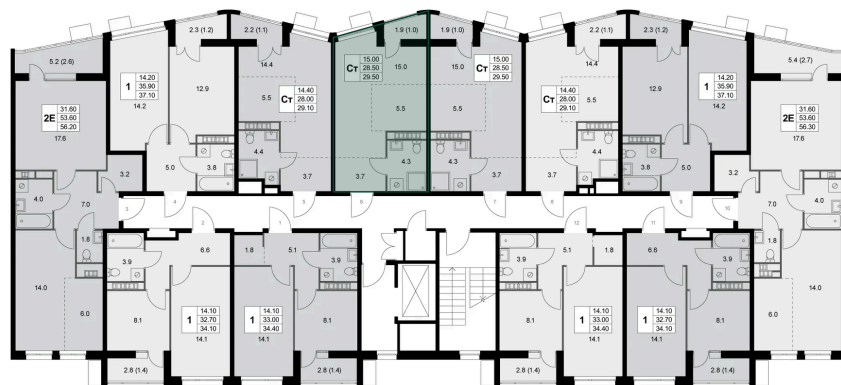

Номер: K114

Студия 29.5 м²

Отсканируйте QR-код
и смотрите на сайте
legendakorenevo.ru

6 104 435 руб.

В ипотеку от 20 550 руб.

Во двор

С лоджией

Кухня-гостиная

Корпус

Корпус 1

Этаж

4

Секция

2

22.12.2024, 03:31

Не является публичной офертой, цена может быть скорректирована. Информация взята с сайта «legendakorenevo.ru»

На этаже 4

Студия 29.5 м²

22.12.2024, 03:31

Не является публичной офертой, цена может быть скорректирована. Информация взята с сайта «legendakorenevo.ru»

На генплане Корпус 1

Студия 29.5 м²

22.12.2024, 03:31