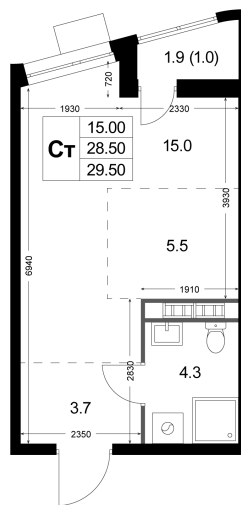

Номер: K114

Студия 29.5 м²

Отсканируйте QR-код
и смотрите на сайте
legendakorenevo.ru

5 779 935 руб.

В ипотеку от 24 792 руб.

Во двор

С лоджией

Кухня-гостиная

На этаже 4

Студия 29.5 м²

Адрес офиса продаж

Московская обл, г Люберцы, дп Красково, ул Лорха, д 11

03.04.2025 20:58 (Мск)

Не является публичной офертой, цена может быть скорректирована. Информация взята с сайта «legendakorenevo.ru»