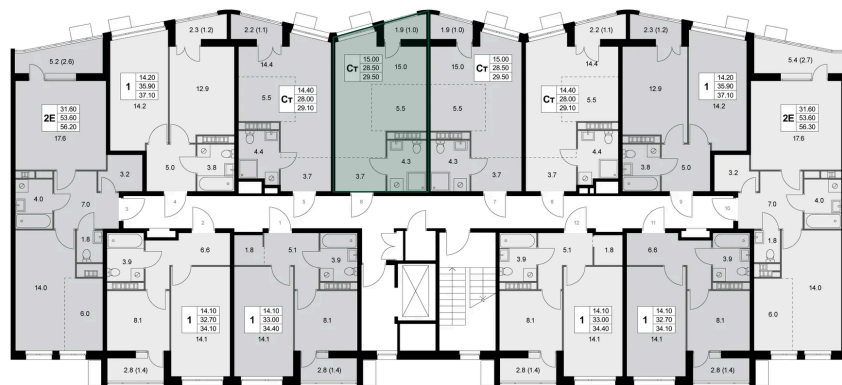

Номер: K114

Студия 29.5 м²

Отсканируйте QR-код
и смотрите на сайте
legendakorenevo.ru

5 779 935 руб.

В ипотеку от 24 792 руб.

Во двор

С лоджией

Кухня-гостиная

Корпус	Корпус 1	Этаж	4
Секция	2		

Адрес офиса продаж

Московская обл, г Люберцы, дп Красково, ул Лорха, д 11

03.04.2025 20:58 (Мск)

Не является публичной офертой, цена может быть скорректирована. Информация взята с сайта «legendakorenevo.ru»

На этаже 4

Студия 29.5 м²

Адрес офиса продаж

Московская обл, г Люберцы, дп Красково, ул Лорха, д 11

03.04.2025 20:58 (Мск)

Не является публичной офертой, цена может быть скорректирована. Информация взята с сайта «legendakorenevo.ru»

На генплане Корпус 1

Студия 29.5 м²

Адрес офиса продаж

Московская обл, г Люберцы, дп Красково, ул
Лорха, д 11

03.04.2025 20:58 (Мск)

Не является публичной офертой, цена может быть
скорректирована. Информация взята с сайта
«legendakorenevo.ru»