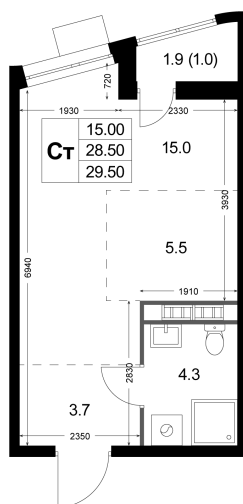

Номер: K114

Студия 29.5 м²

Отсканируйте QR-код
и смотрите на сайте
legendakorenevo.ru

6 104 435 руб.

В ипотеку от 20 550 руб.

Во двор

С лоджией

Кухня-гостиная

Корпус

Корпус 1

Этаж

4

Секция

2

22.12.2024, 03:31

Не является публичной офертой, цена может быть скорректирована. Информация взята с сайта «legendakorenevo.ru»

На этаже 4

Студия 29.5 м²

22.12.2024, 03:31

Не является публичной офертой, цена может быть скорректирована. Информация взята с сайта «legendakorenevo.ru»

На генплане Корпус 1

Студия 29.5 м²

22.12.2024, 03:31