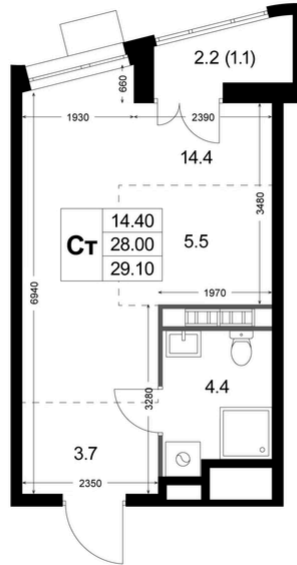

ЖК "Легенда Коренево"

Спортивная площадка

Игровая площадка

Школа

Детский сад

Номер 96

Студия 29,1 м²

🔔 Рассрочка 5% без удорожания

Без отделки

Кухня-гостиная

Вид во двор

С лоджией

Корпус

Корпус 1

Секция

1

Этаж

7

6 033 012 руб

Ипотека от 20 362 руб/мес

Отсканируйте QR-код
и смотрите на сайте
legendakorenevo.ru

На этаже 7

Студия 29,1 м²

Генплан, Корпус 1