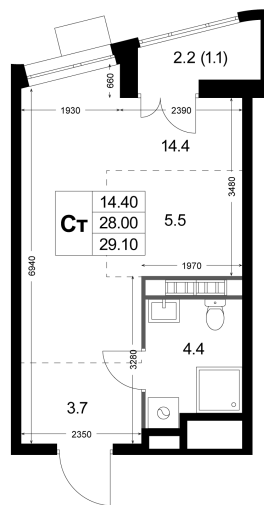

Номер: K68

# Студия 29.1 м<sup>2</sup>

Отсканируйте QR-код  
и смотрите на сайте  
legendakorenevo.ru