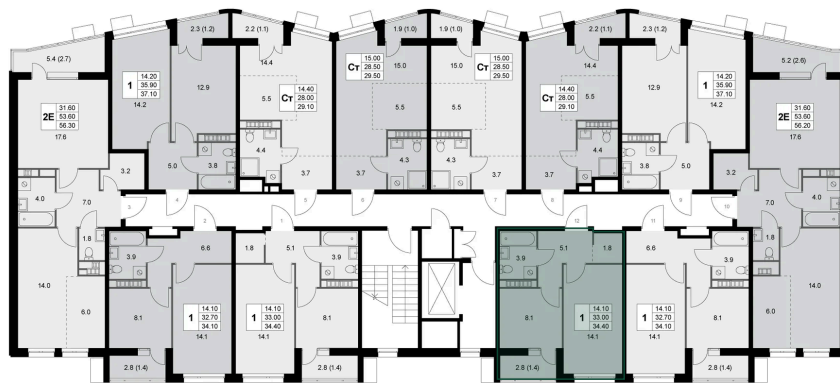

Номер: K60

1 комнатная 32.9 м²

Отсканируйте QR-код и
смотрите на сайте
legendakorenevo.ru

Цена по запросу

С лоджией

Гардеробная

Корпус	Корпус 1	Этаж	6
Секция	1		

04.07.2026 14:13 (Мск)

Не является публичной офертой, цена может быть скорректирована.
Информация взята с сайта «legendakorenevo.ru».

На этаже 6

1 комнатная 32.9 м²

04.07.2026 14:13 (Мск)

Не является публичной офертой, цена может быть скорректирована.
Информация взята с сайта «legendakorenevo.ru».

На генплане Корпус 1

1 комнатная 32.9 м²

04.07.2026 14:13 (Мск)

Не является публичной офертой, цена может быть скорректирована.
Информация взята с сайта «legendakorenevo.ru».