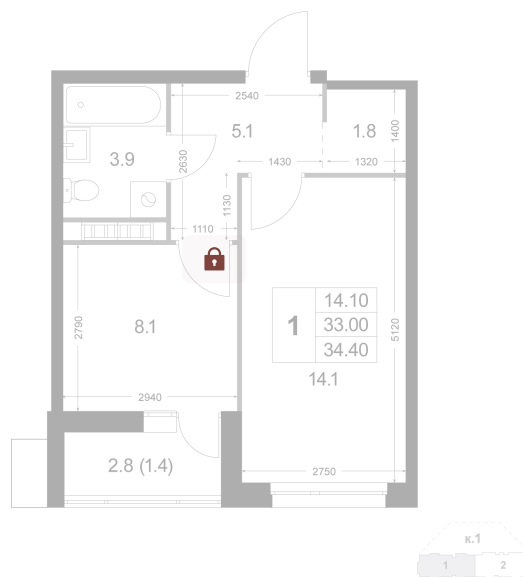

Номер: K60

1 комнатная 32.9 м²

Отсканируйте QR-код и
смотрите на сайте
legendakorenevo.ru

Цена по запросу

С лоджией

Гардеробная

Корпус	Корпус 1	Этаж	6
Секция	1		

04.07.2026 14:13 (Мск)

Не является публичной офертой, цена может быть скорректирована.
Информация взята с сайта «legendakorenevo.ru».

На этаже 6

1 комнатная 32.9 м²

04.07.2026 14:13 (Мск)

Не является публичной офертой, цена может быть скорректирована.
Информация взята с сайта «legendakorenevo.ru».

На генплане Корпус 1

1 комнатная 32.9 м²

04.07.2026 14:13 (Мск)

Не является публичной офертой, цена может быть скорректирована.
Информация взята с сайта «legendakorenevo.ru».