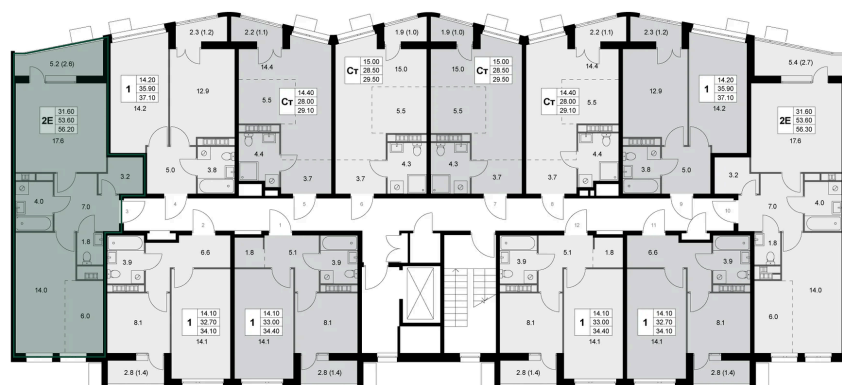

Номер: K135

2 комнатная 53.4 м²Отсканируйте QR-код и
смотрите на сайте
legendakorenevo.ru

Цена по запросу

С лоджией

Кухня-гостиная

Корпус	Корпус 2	Этаж	6
Секция	2		

26.05.2026 09:51 (Мск)

Не является публичной офертой, цена может быть скорректирована.
Информация взята с сайта «legendakorenevo.ru».

На этаже 6

2 комнатная 53.4 м²

26.05.2026 09:51 (Мск)

Не является публичной офертой, цена может быть скорректирована.
Информация взята с сайта «legendakorenevo.ru».

На генплане Корпус 2

2 комнатная 53.4 м²