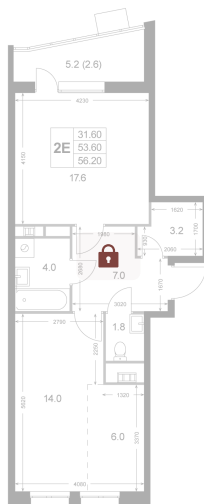

Номер: K135

2 комнатная 53.4 м²Отсканируйте QR-код и
смотрите на сайте
legendakorenevo.ru

Цена по запросу

С лоджией

Кухня-гостиная

Корпус	Корпус 2	Этаж	6
Секция	2		

26.05.2026 09:51 (Мск)

Не является публичной офертой, цена может быть скорректирована.
Информация взята с сайта «legendakorenevo.ru».

На этаже 6

2 комнатная 53.4 м²

26.05.2026 09:51 (Мск)

Не является публичной офертой, цена может быть скорректирована.
Информация взята с сайта «legendakorenevo.ru».

На генплане Корпус 2

2 комнатная 53.4 м²