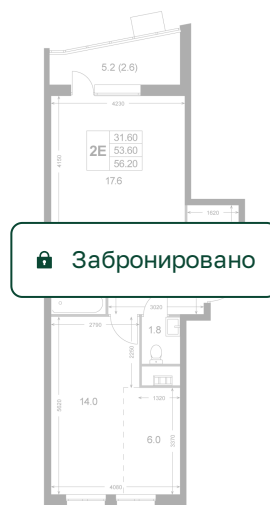

Номер: K135

2 комнатная 53.4 м²

Отсканируйте QR-код и
смотрите на сайте
legendakorenevo.ru

Цена по запросу

С лоджией

Кухня-гостиная

Европланировка

Гардеробная

Корпус	Корпус 2	Этаж	6
Секция	2		

10.07.2026 12:57 (Мск)

Не является публичной офертой, цена может быть скорректирована.
Информация взята с сайта «legendakorenevo.ru».

На этаже 6

2 комнатная 53.4 м²

10.07.2026 12:57 (Мск)

Не является публичной офертой, цена может быть скорректирована.
Информация взята с сайта «legendakorenevo.ru».

На генплане Корпус 2

2 комнатная 53.4 м²

10.07.2026 12:57 (Мск)

Не является публичной офертой, цена может быть скорректирована.
Информация взята с сайта «legendakorenevo.ru».