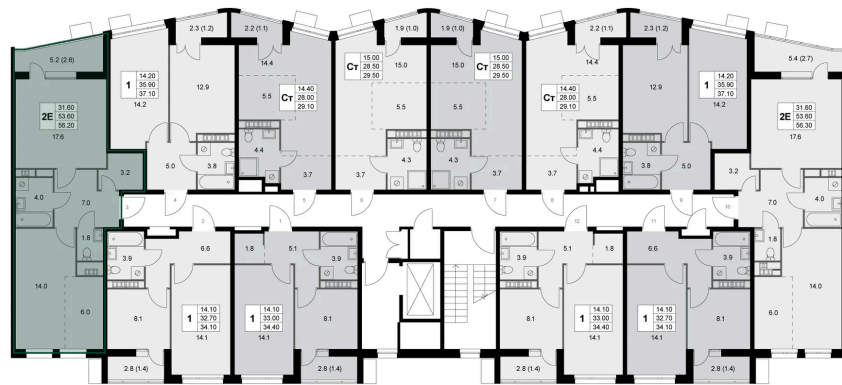

Номер: K135

2 комнатная 53.4 м²

Отсканируйте QR-код и
смотрите на сайте
legendakorenevo.ru

Цена по запросу

С лоджией

Кухня-гостиная

Европланировка

Гардеробная

Корпус	Корпус 2	Этаж	6
Секция	2		

10.07.2026 12:57 (Мск)

Не является публичной офертой, цена может быть скорректирована.
Информация взята с сайта «legendakorenevo.ru».

На этаже 6

2 комнатная 53.4 м²

10.07.2026 12:57 (Мск)

Не является публичной офертой, цена может быть скорректирована.
Информация взята с сайта «legendakorenevo.ru».

На генплане Корпус 2

2 комнатная 53.4 м²

10.07.2026 12:57 (Мск)

Не является публичной офертой, цена может быть скорректирована.
Информация взята с сайта «legendakorenevo.ru».