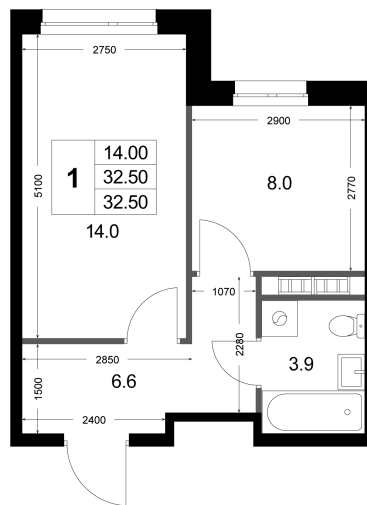

Номер: К1

1 комнатная 32.5 м²

Отсканируйте QR-код
и смотрите на сайте
legendakorenevo.ru

5 469 750 руб.

В ипотеку от 23 461 руб.

Во двор

Корпус	Корпус 5	Этаж	1
Секция	1		

Адрес офиса продаж

Московская обл, г Люберцы, дп Красково, ул Лорха, д 11

03.04.2025 02:00 (Мск)

Не является публичной офертой, цена может быть скорректирована. Информация взята с сайта «legendakorenevo.ru»

На этаже 1

1 комнатная 32.5 м²