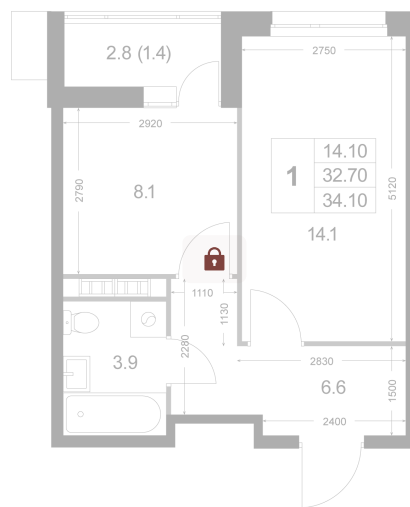

Номер: K35

1 комнатная 34.1 м²

Отсканируйте QR-код и
смотрите на сайте
legendakorenevo.ru

Цена по запросу

С лоджией

Корпус	Корпус 4	Этаж	4
Секция	1		

11.04.2026 07:14 (Мск)

Не является публичной офертой, цена может быть скорректирована. Информация взята с сайта «legendakorenevo.ru»

На этаже 4

1 комнатная 34.1 м²

11.04.2026 07:14 (Мск)

Не является публичной офертой, цена может быть скорректирована. Информация взята с сайта «legendakorenevo.ru»

На генплане Корпус 4

1 комнатная 34.1 м²

11.04.2026 07:14 (Мск)