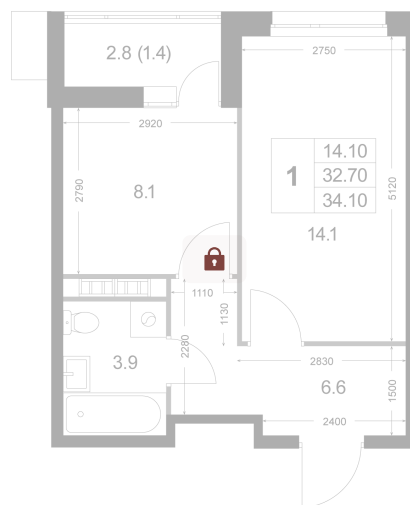

Номер: К35

1 комнатная 32.8 м²

Отсканируйте QR-код и
смотрите на сайте
legendakorenevo.ru

Цена по запросу

С лоджией

| | | | |
|--------|----------|------|---|
| Корпус | Корпус 4 | Этаж | 4 |
| Секция | 1 | | |

30.05.2026 21:16 (Мск)

Не является публичной офертой, цена может быть скорректирована.
Информация взята с сайта «legendakorenevo.ru».

На этаже 4

1 комнатная 32.8 м²

30.05.2026 21:16 (Мск)

Не является публичной офертой, цена может быть скорректирована.
Информация взята с сайта «legendakorenevo.ru».

На генплане Корпус 4

1 комнатная 32.8 м²

30.05.2026 21:16 (Мск)

Не является публичной офертой, цена может быть скорректирована.
Информация взята с сайта «legendakorenevo.ru».