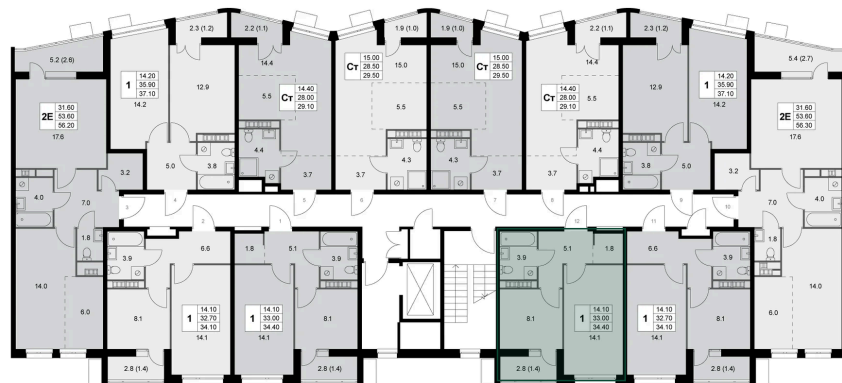

# 1 комнатная 33.2 м<sup>2</sup>

Отсканируйте QR-код и  
смотрите на сайте  
legendakorenevo.ru

## Цена по запросу

С лоджией

Гардеробная

Корпус	Корпус 2	Этаж	8
Секция	2		

10.07.2026 10:23 (Мск)

Не является публичной офертой, цена может быть скорректирована.  
Информация взята с сайта «legendakorenevo.ru».

# На этаже 8

1 комнатная 33.2 м<sup>2</sup>

10.07.2026 10:23 (Мск)

Не является публичной офертой, цена может быть скорректирована.  
Информация взята с сайта «legendakorenevo.ru».

# На генплане Корпус 2

1 комнатная 33.2 м<sup>2</sup>

10.07.2026 10:23 (Мск)

Не является публичной офертой, цена может быть скорректирована.  
Информация взята с сайта «legendakorenevo.ru».