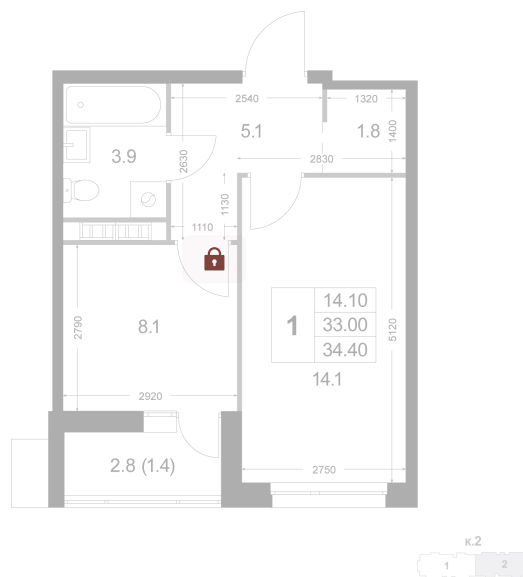

Номер: K168

# 1 комнатная 34.4 м<sup>2</sup>

Отсканируйте QR-код и  
смотрите на сайте  
legendakorenevo.ru