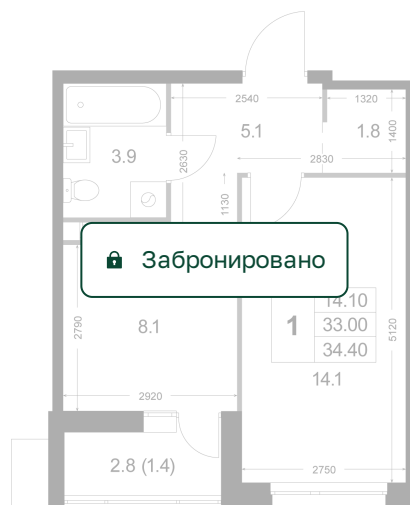

Номер: K168

# 1 комнатная 33.2 м<sup>2</sup>

Отсканируйте QR-код и  
смотрите на сайте  
legendakorenevo.ru