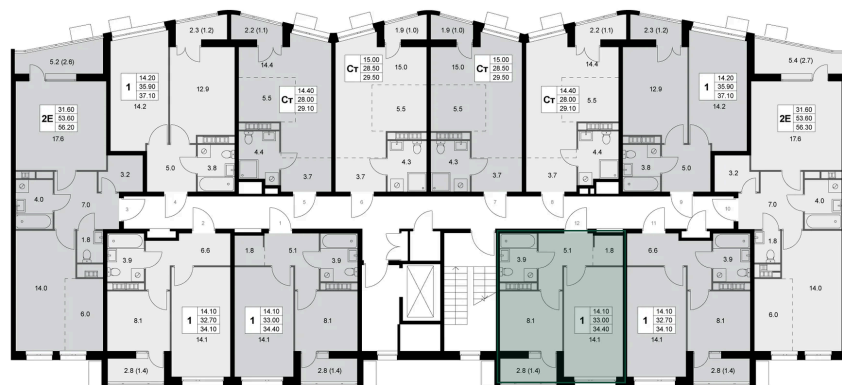

Номер: K168

1 комнатная 33.2 м²

Отсканируйте QR-код и
смотрите на сайте
legendakorenevo.ru

Цена по запросу

С лоджией

Корпус	Корпус 2	Этаж	8
Секция	2		

26.05.2026 09:04 (Мск)

Не является публичной офертой, цена может быть скорректирована.
Информация взята с сайта «legendakorenevo.ru».

На этаже 8

1 комнатная 33.2 м²

26.05.2026 09:04 (Мск)

Не является публичной офертой, цена может быть скорректирована.
Информация взята с сайта «legendakorenevo.ru».

На генплане Корпус 2

1 комнатная 33.2 м²