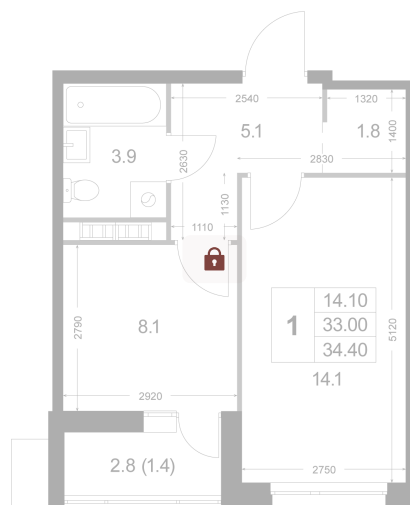

Номер: K168

1 комнатная 33.2 м²

Отсканируйте QR-код и
смотрите на сайте
legendakorenevo.ru

Цена по запросу

С лоджией

Корпус	Корпус 2	Этаж	8
Секция	2		

26.05.2026 09:04 (Мск)

Не является публичной офертой, цена может быть скорректирована.
Информация взята с сайта «legendakorenevo.ru».

На этаже 8

1 комнатная 33.2 м²

26.05.2026 09:04 (Мск)

Не является публичной офертой, цена может быть скорректирована.
Информация взята с сайта «legendakorenevo.ru».

На генплане Корпус 2

1 комнатная 33.2 м²