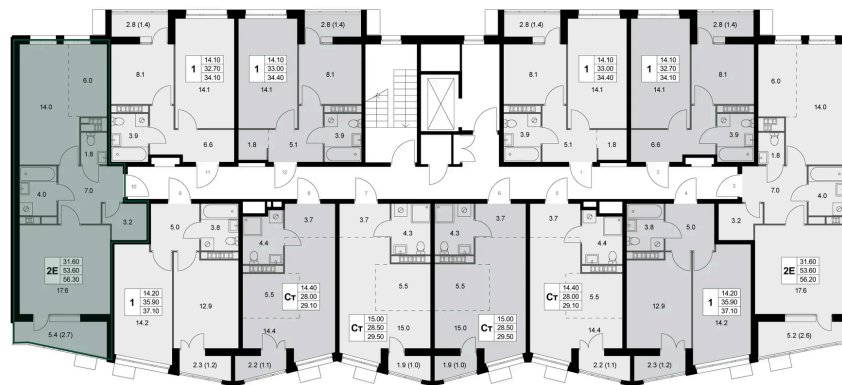

Номер: K22

2 комнатная 53.6 м²

Отсканируйте QR-код и
смотрите на сайте
legendakorenevo.ru

Цена по запросу

Угловая

С лоджией

Кухня-гостиная

Корпус	Корпус 4	Этаж	3
Секция	1		

30.05.2026 10:15 (Мск)

Не является публичной офертой, цена может быть скорректирована.
Информация взята с сайта «legendakorenevo.ru».

На этаже 3

2 комнатная 53.6 м²

30.05.2026 10:15 (Мск)

Не является публичной офертой, цена может быть скорректирована.
Информация взята с сайта «legendakorenevo.ru».

На генплане Корпус 4

2 комнатная 53.6 м²

30.05.2026 10:15 (Мск)

Не является публичной офертой, цена может быть скорректирована.
Информация взята с сайта «legendakorenevo.ru».