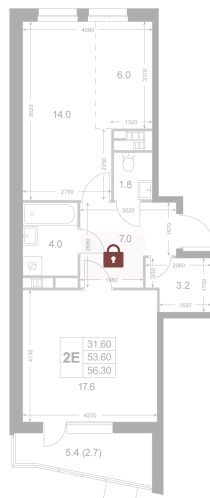

Номер: K22

2 комнатная 56.3 м²

Отсканируйте QR-код и
смотрите на сайте
legendakorenevo.ru

Цена по запросу

Угловая

С лоджией

Кухня-гостиная

Корпус	Корпус 4	Этаж	3
Секция	1		

11.04.2026 05:48 (Мск)

Не является публичной офертой, цена может быть скорректирована. Информация взята с сайта «legendakorenevo.ru»

На генплане Корпус 4

2 комнатная 56.3 м²

11.04.2026 05:48 (Мск)

Не является публичной офертой, цена может быть скорректирована. Информация взята с сайта «legendakorenevo.ru»