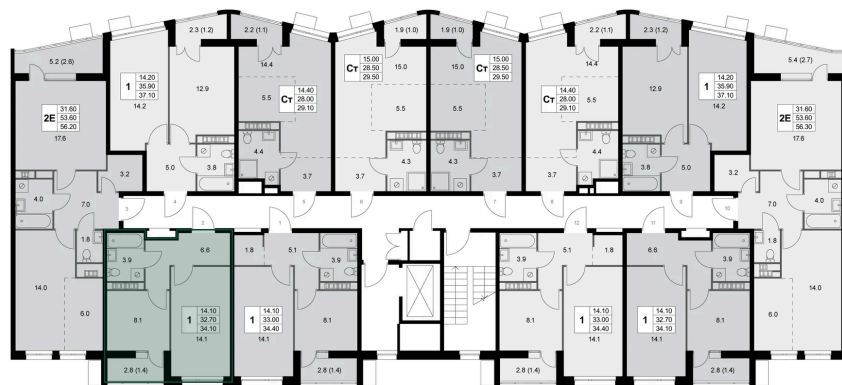

# 1 комнатная 34.1 м<sup>2</sup>

Отсканируйте QR-код и  
смотрите на сайте  
legendakorenevo.ru

## Цена по запросу

С лоджией

Корпус	Корпус 4	Этаж	6
Секция	2		

11.04.2026 05:50 (Мск)

Не является публичной офертой, цена может быть скорректирована. Информация взята с сайта «legendakorenevo.ru»

# На этаже 6

1 комнатная 34.1 м<sup>2</sup>

11.04.2026 05:50 (Мск)

Не является публичной офертой, цена может быть скорректирована. Информация взята с сайта «legendakorenevo.ru»

# На генплане Корпус 4

1 комнатная 34.1 м<sup>2</sup>

11.04.2026 05:50 (Мск)

Не является публичной офертой, цена может быть скорректирована. Информация взята с сайта «legendakorenevo.ru»