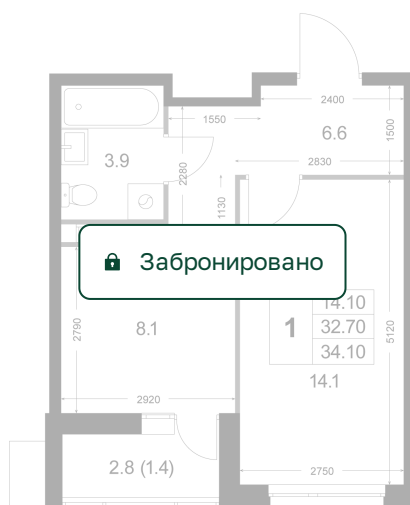

Номер: K134

1 комнатная 32.7 м²

Отсканируйте QR-код и
смотрите на сайте
legendakorenevo.ru

Цена по запросу

С лоджией

Корпус	Корпус 4	Этаж	6
Секция	2		

10.07.2026 10:27 (Мск)

Не является публичной офертой, цена может быть скорректирована.
Информация взята с сайта «legendakorenevo.ru».

На этаже 6

1 комнатная 32.7 м²

10.07.2026 10:27 (Мск)

Не является публичной офертой, цена может быть скорректирована.
Информация взята с сайта «legendakorenevo.ru».

На генплане Корпус 4

1 комнатная 32.7 м²