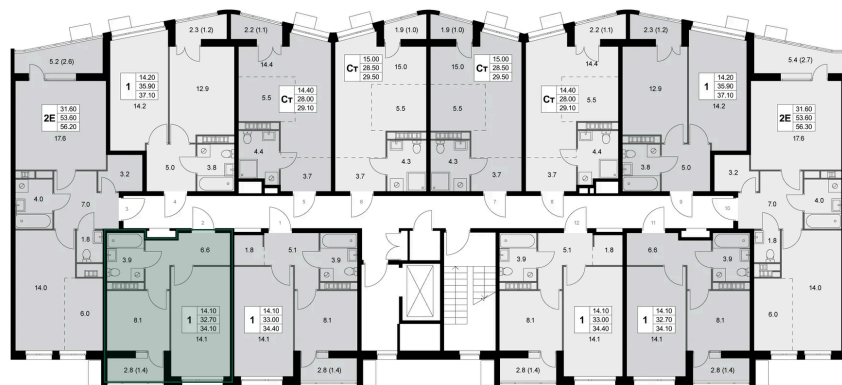

# 1 комнатная 32.7 м<sup>2</sup>

Отсканируйте QR-код и  
смотрите на сайте  
legendakorenevo.ru

## Цена по запросу

С лоджией

Корпус	Корпус 4	Этаж	6
Секция	2		

26.05.2026 09:06 (Мск)

Не является публичной офертой, цена может быть скорректирована.  
Информация взята с сайта «legendakorenevo.ru».

# На этаже 6

1 комнатная 32.7 м<sup>2</sup>

26.05.2026 09:06 (Мск)

Не является публичной офертой, цена может быть скорректирована.  
Информация взята с сайта «legendakorenevo.ru».

# На генплане Корпус 4

1 комнатная 32.7 м<sup>2</sup>

26.05.2026 09:06 (Мск)

Не является публичной офертой, цена может быть скорректирована.  
Информация взята с сайта «legendakorenevo.ru».