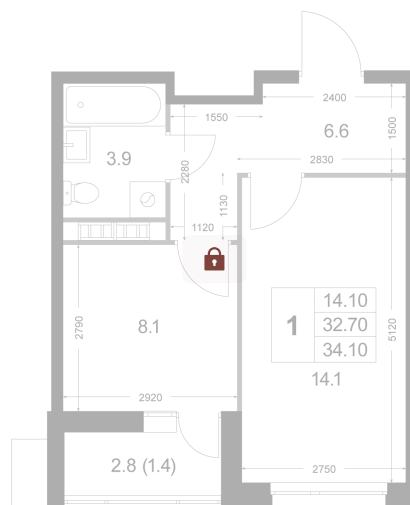

Номер: K134

1 комнатная 34.1 м²

Отсканируйте QR-код и
смотрите на сайте
legendakorenevo.ruк.4
1 2

Цена по запросу

С лоджией

Корпус	Корпус 4	Этаж	6
Секция	2		

11.04.2026 07:18 (Мск)

Не является публичной офертой, цена может быть скорректирована. Информация взята с сайта «legendakorenevo.ru»

На этаже 6

1 комнатная 34.1 м²

11.04.2026 07:18 (Мск)

Не является публичной офертой, цена может быть скорректирована. Информация взята с сайта «legendakorenevo.ru»

На генплане Корпус 4

1 комнатная 34.1 м²

11.04.2026 07:18 (Мск)