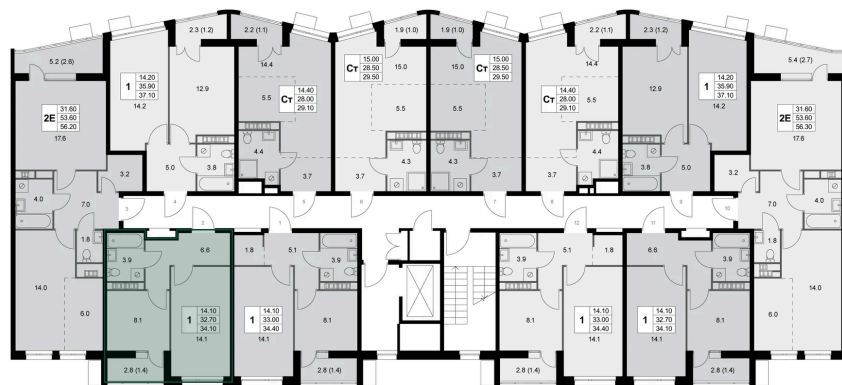

Номер: K134

1 комнатная 34.1 м²

Отсканируйте QR-код и
смотрите на сайте
legendakorenevo.ruк.4
1 2

Цена по запросу

С лоджией

Корпус	Корпус 4	Этаж	6
Секция	2		

11.04.2026 07:18 (Мск)

Не является публичной офертой, цена может быть скорректирована. Информация взята с сайта «legendakorenevo.ru»

На этаже 6

1 комнатная 34.1 м²

11.04.2026 07:18 (Мск)

Не является публичной офертой, цена может быть скорректирована. Информация взята с сайта «legendakorenevo.ru»

На генплане Корпус 4

1 комнатная 34.1 м²

11.04.2026 07:18 (Мск)