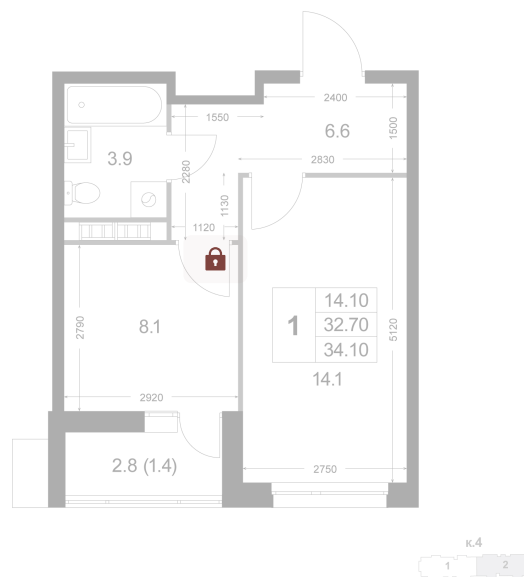

Номер: K134

# 1 комнатная 34.1 м<sup>2</sup>

Отсканируйте QR-код и  
смотрите на сайте  
legendakorenevo.ru