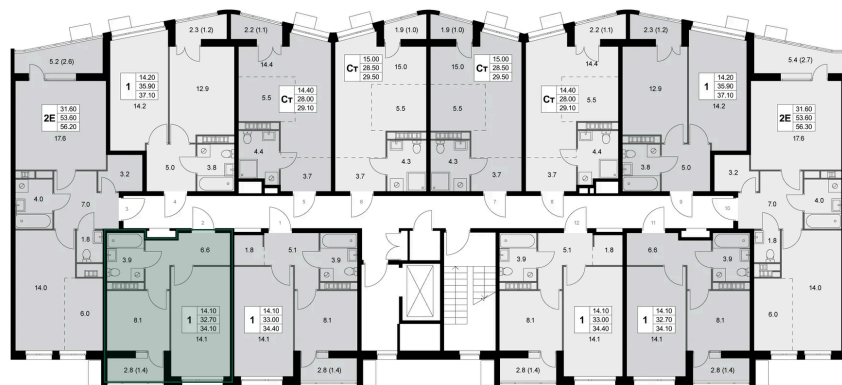

На этаже 6

1 комнатная 32.7 м²

26.05.2026 09:06 (Мск)

Не является публичной офертой, цена может быть скорректирована.
Информация взята с сайта «legendakorenevo.ru».