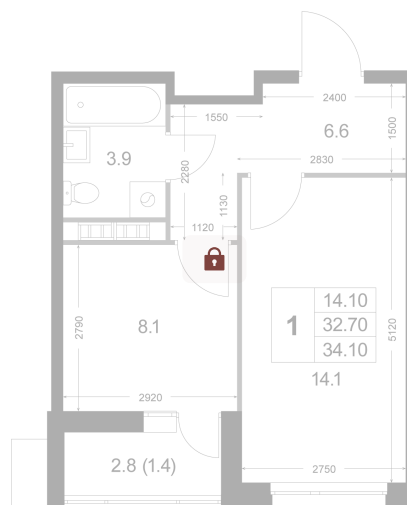

Номер: K134

# 1 комнатная 32.7 м<sup>2</sup>

Отсканируйте QR-код и  
смотрите на сайте  
legendakorenevo.ru

# На этаже 6

1 комнатная 32.7 м<sup>2</sup>

26.05.2026 09:06 (Мск)

Не является публичной офертой, цена может быть скорректирована.  
Информация взята с сайта «legendakorenevo.ru».